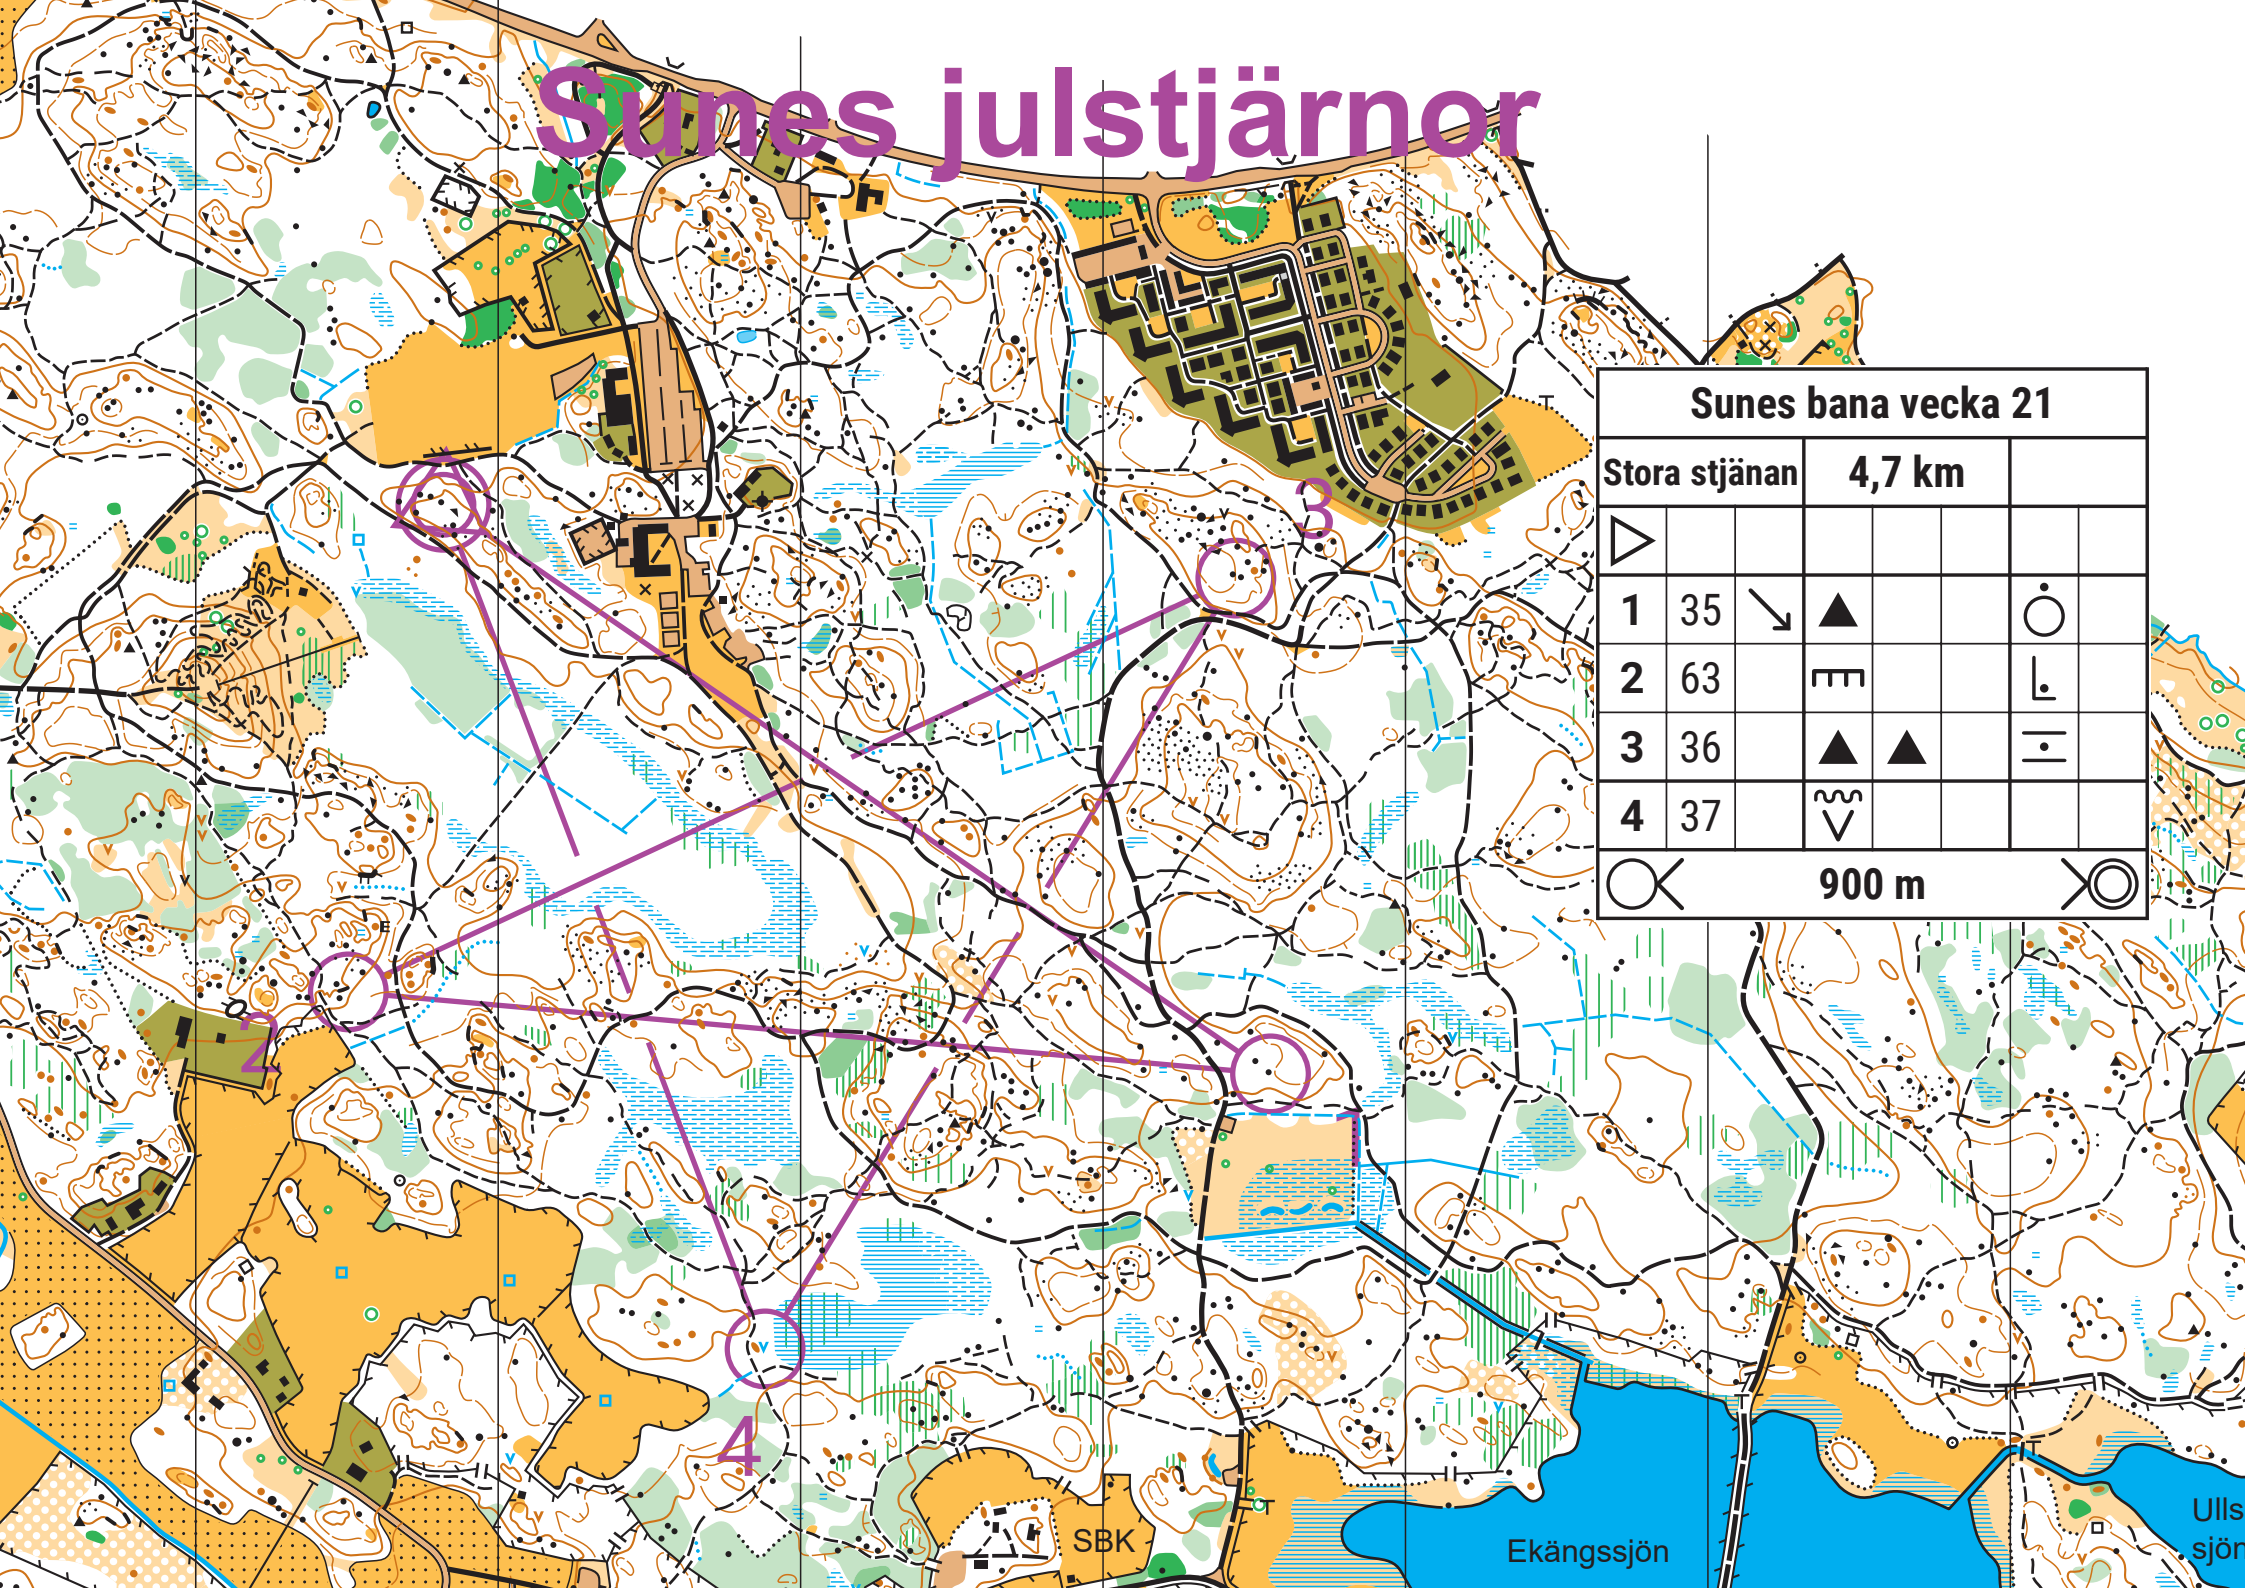

Sunes julstjärnor

Sunes bana vecka 21

Stora stjärnan		4,7 km			
▽					
1	35	↘	▲		○
2	63		E		┌
3	36		▲	▲	┆
4	37		∩		
○	900 m				○

SBK

Ekängssjön

Ulls
sjön