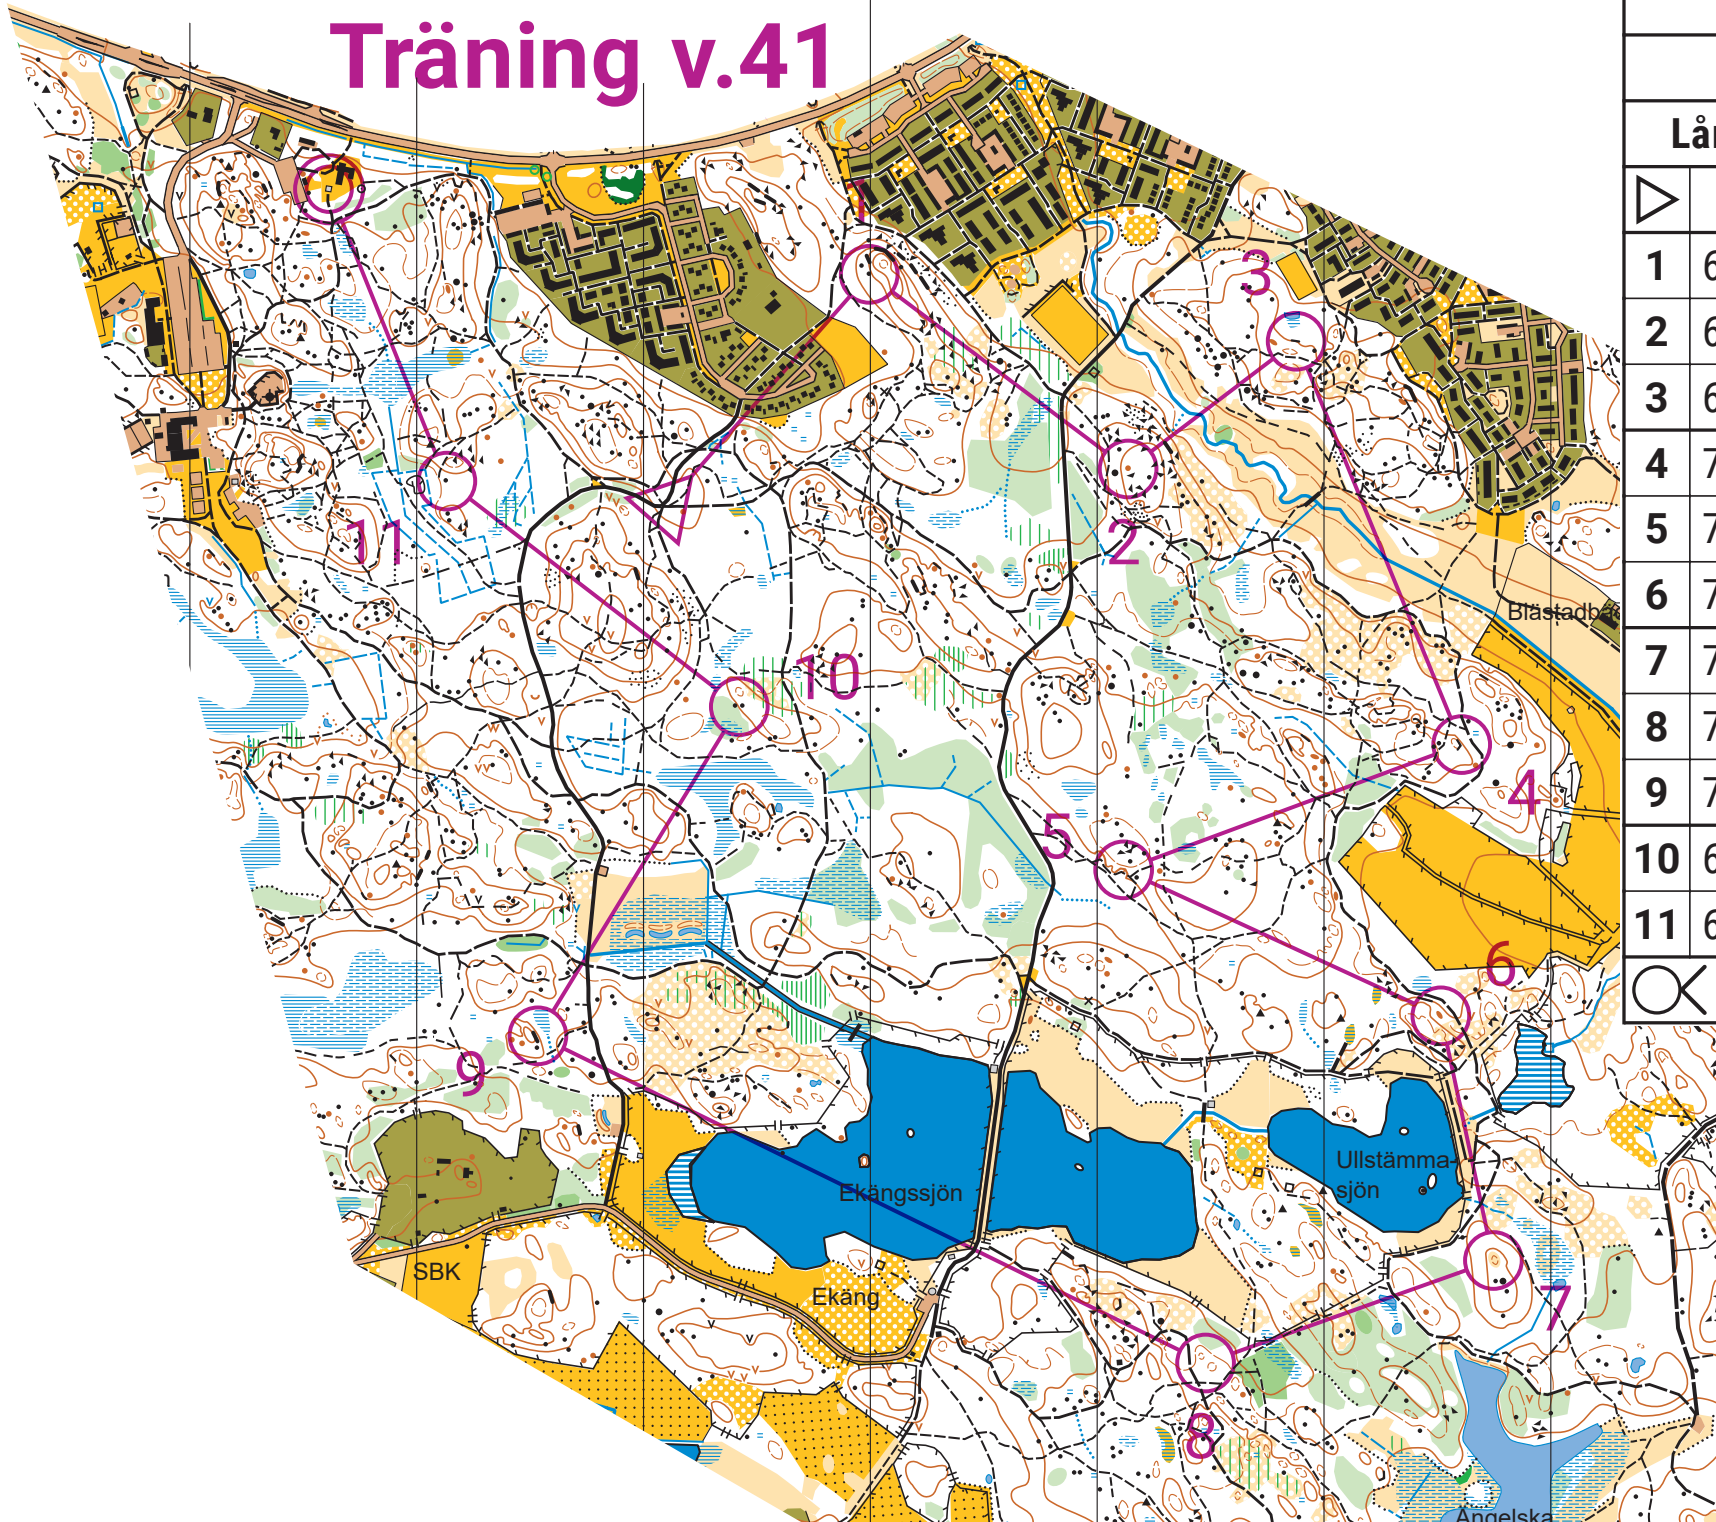

Träning v.41

Träning v.41				
1:10000				
Långa		5,8 km		
▷				
1	65	▲		
2	67	●		
3	66	▬▬▬		
4	71	▬▬▬		
5	70	∩		
6	72	●		
7	73	⊙		
8	74	○ ○	≡	
9	75	▬▬▬		
10	69	▲ ▲	≡	
11	64	▲		
⊗		420 m		⊗