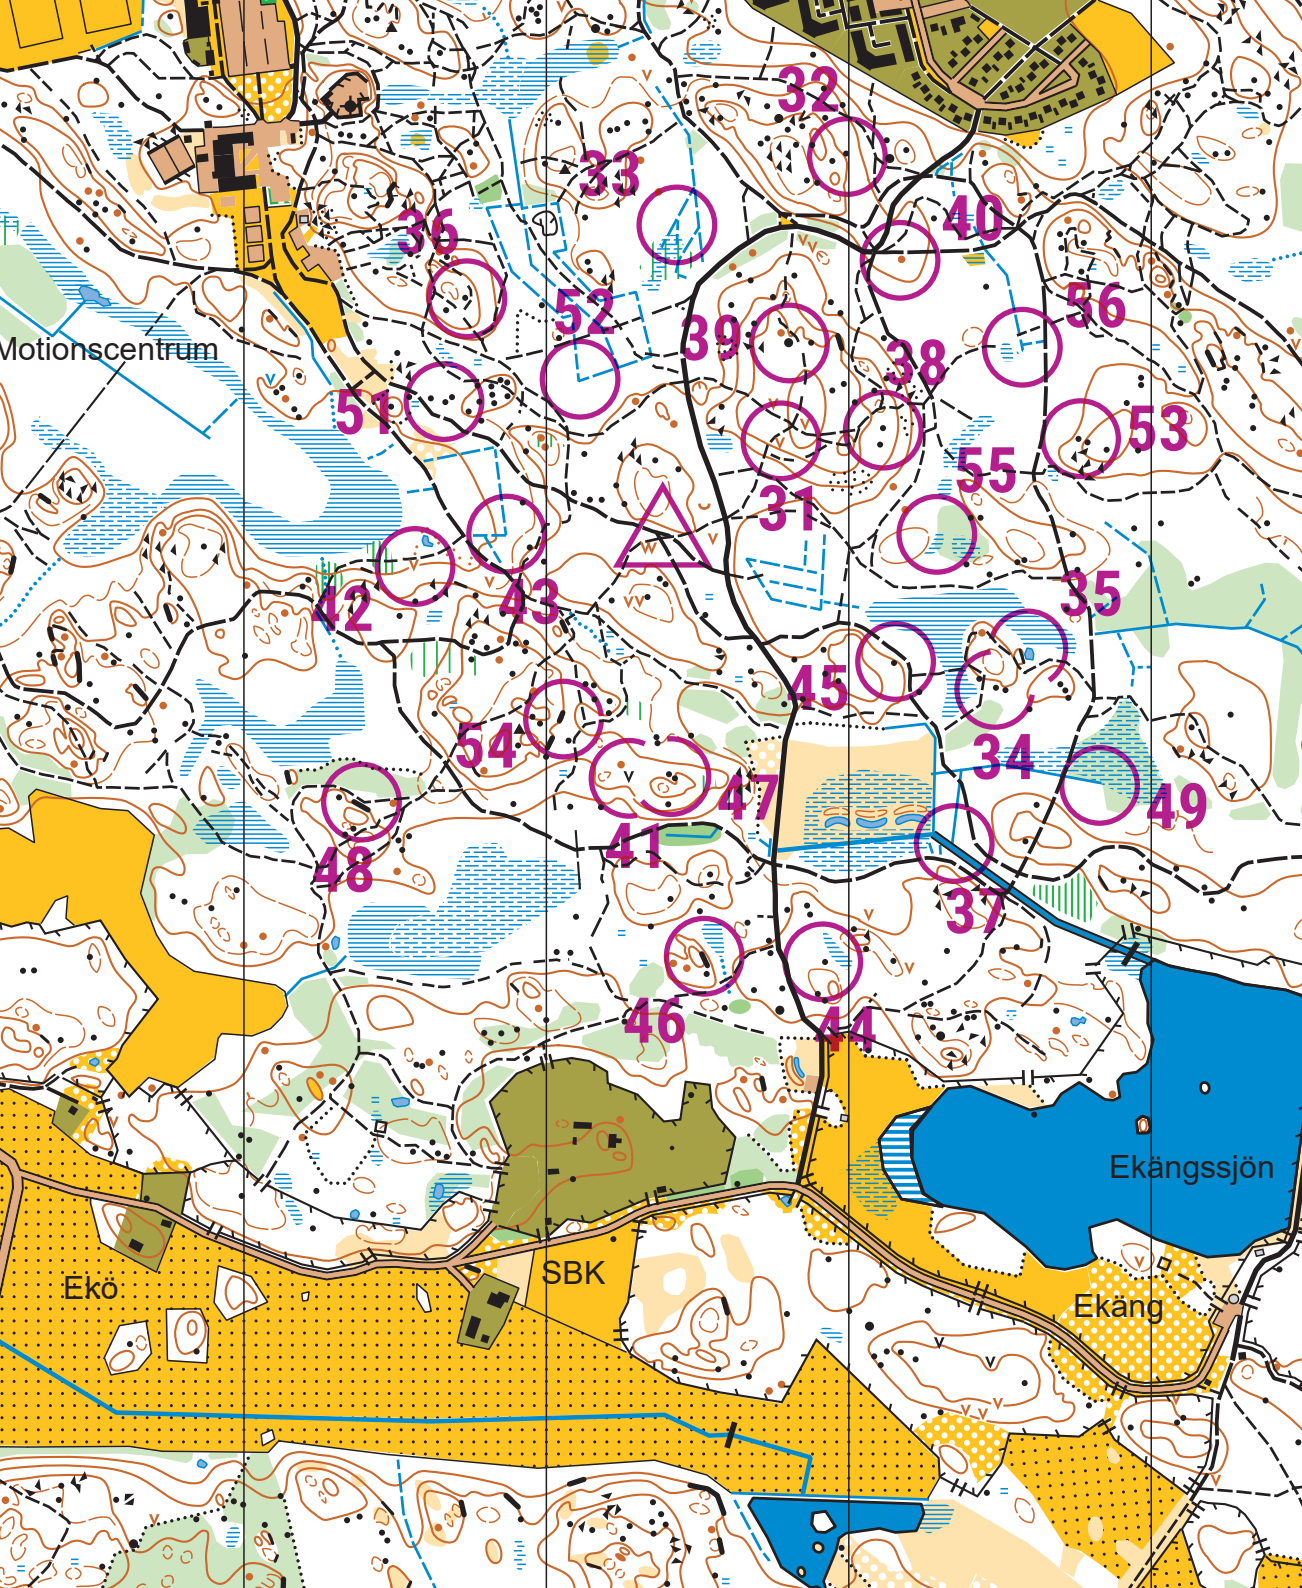

Kepsorientering

Motionsgruppen_v34_kepsorientering				
Alla kontroller	25 kontroller			
▽				
31	∇			
32	▲			
33	⋈	⋈	Y	
34	←	▲		
35	∇		○	
36	▲			
37	⋈	⋈	Y	
38	▲			
39	▲			
40	●			
41	∇			
42	∇			

43	⋈	⋈	∟	
44	▲			
45	▲			
46	⋈		∟	
47	▲	▲	∟	
48	⋈		∟	
49	⋈		∟	
51	↗	▲		
52	⋈	⋈	∟	
53	▲			
54	⋈		∟	
55	≡		○	
56	⋈	⋈	Y	