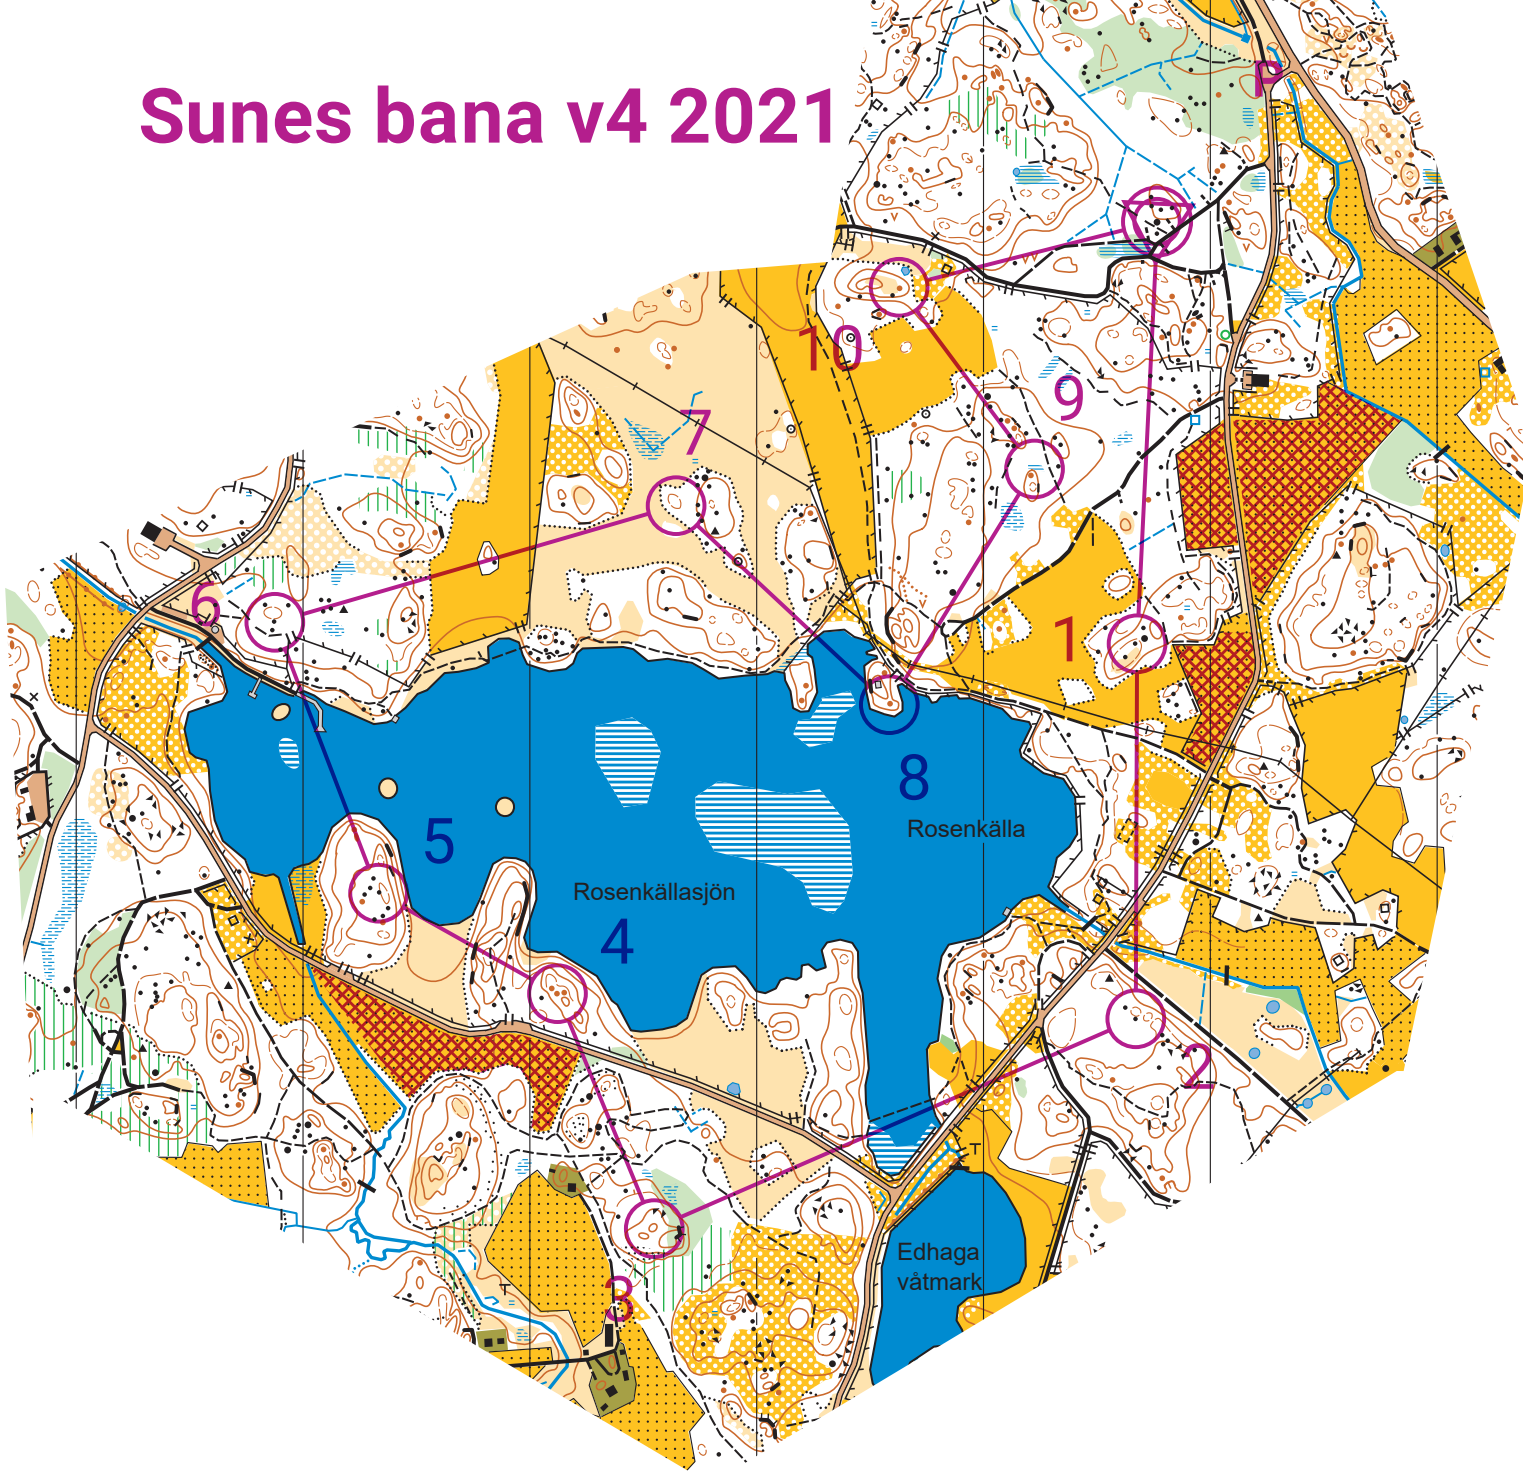

Sunes bana v4 2021

Sunes bana V4 2021			
Mellan		4,7 km	
▶		▲	
1	33	▲	○
2	38	↙▲	○
3	37	↗○	○
4	41	●	
5	36	▲	○
6	35	▲	○
7	34	○	○
8	43	●	○
9	40	≡	○
10	44	●	○
○		350 m	⊗