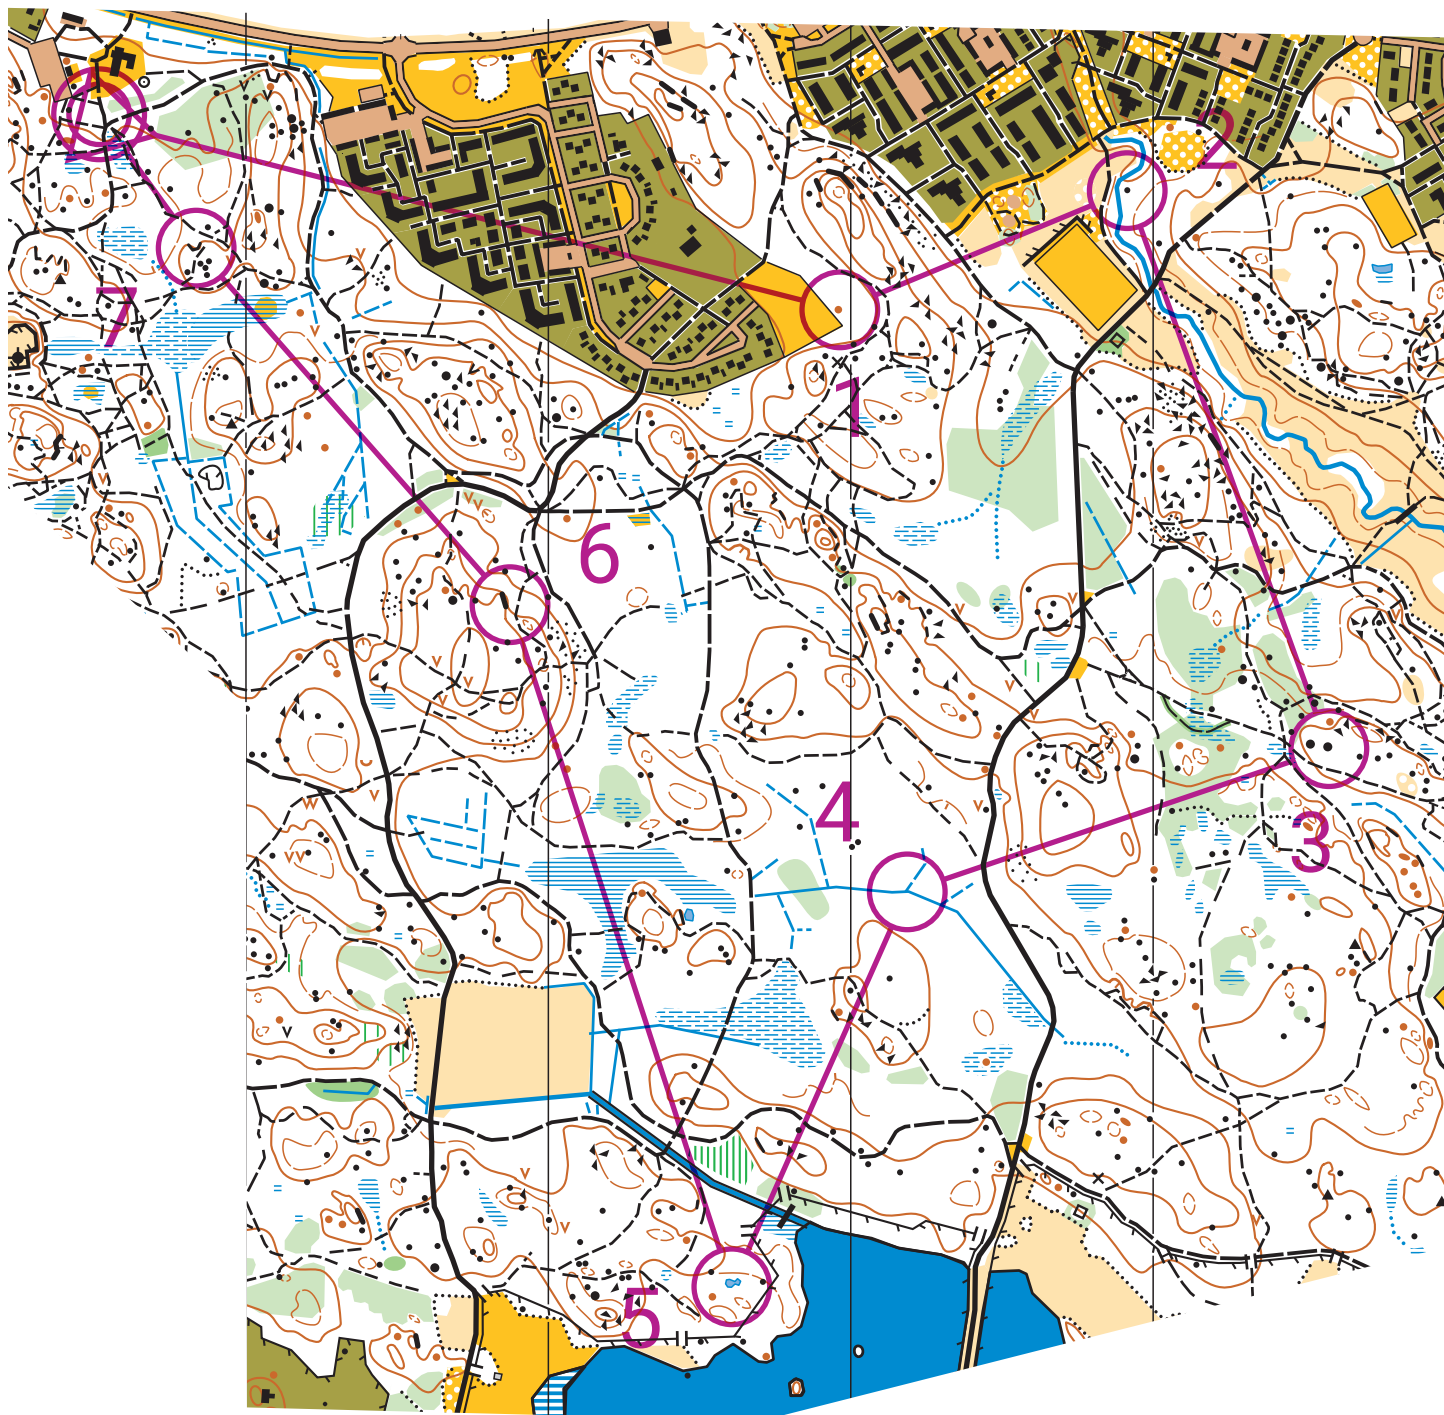

Sunes Bana korta

13-16 feb 2021

Sunes bana v. 6			
1:7 500			
Korta		3,9 km	
▷			
1	31	●	○
2	32	▲	○

3	34	▲		○
4	40	↖ ↗	Y	
5	39	⊙		⊙
6	41	≡		⊥
7	42	≡		⊥
		160 m		