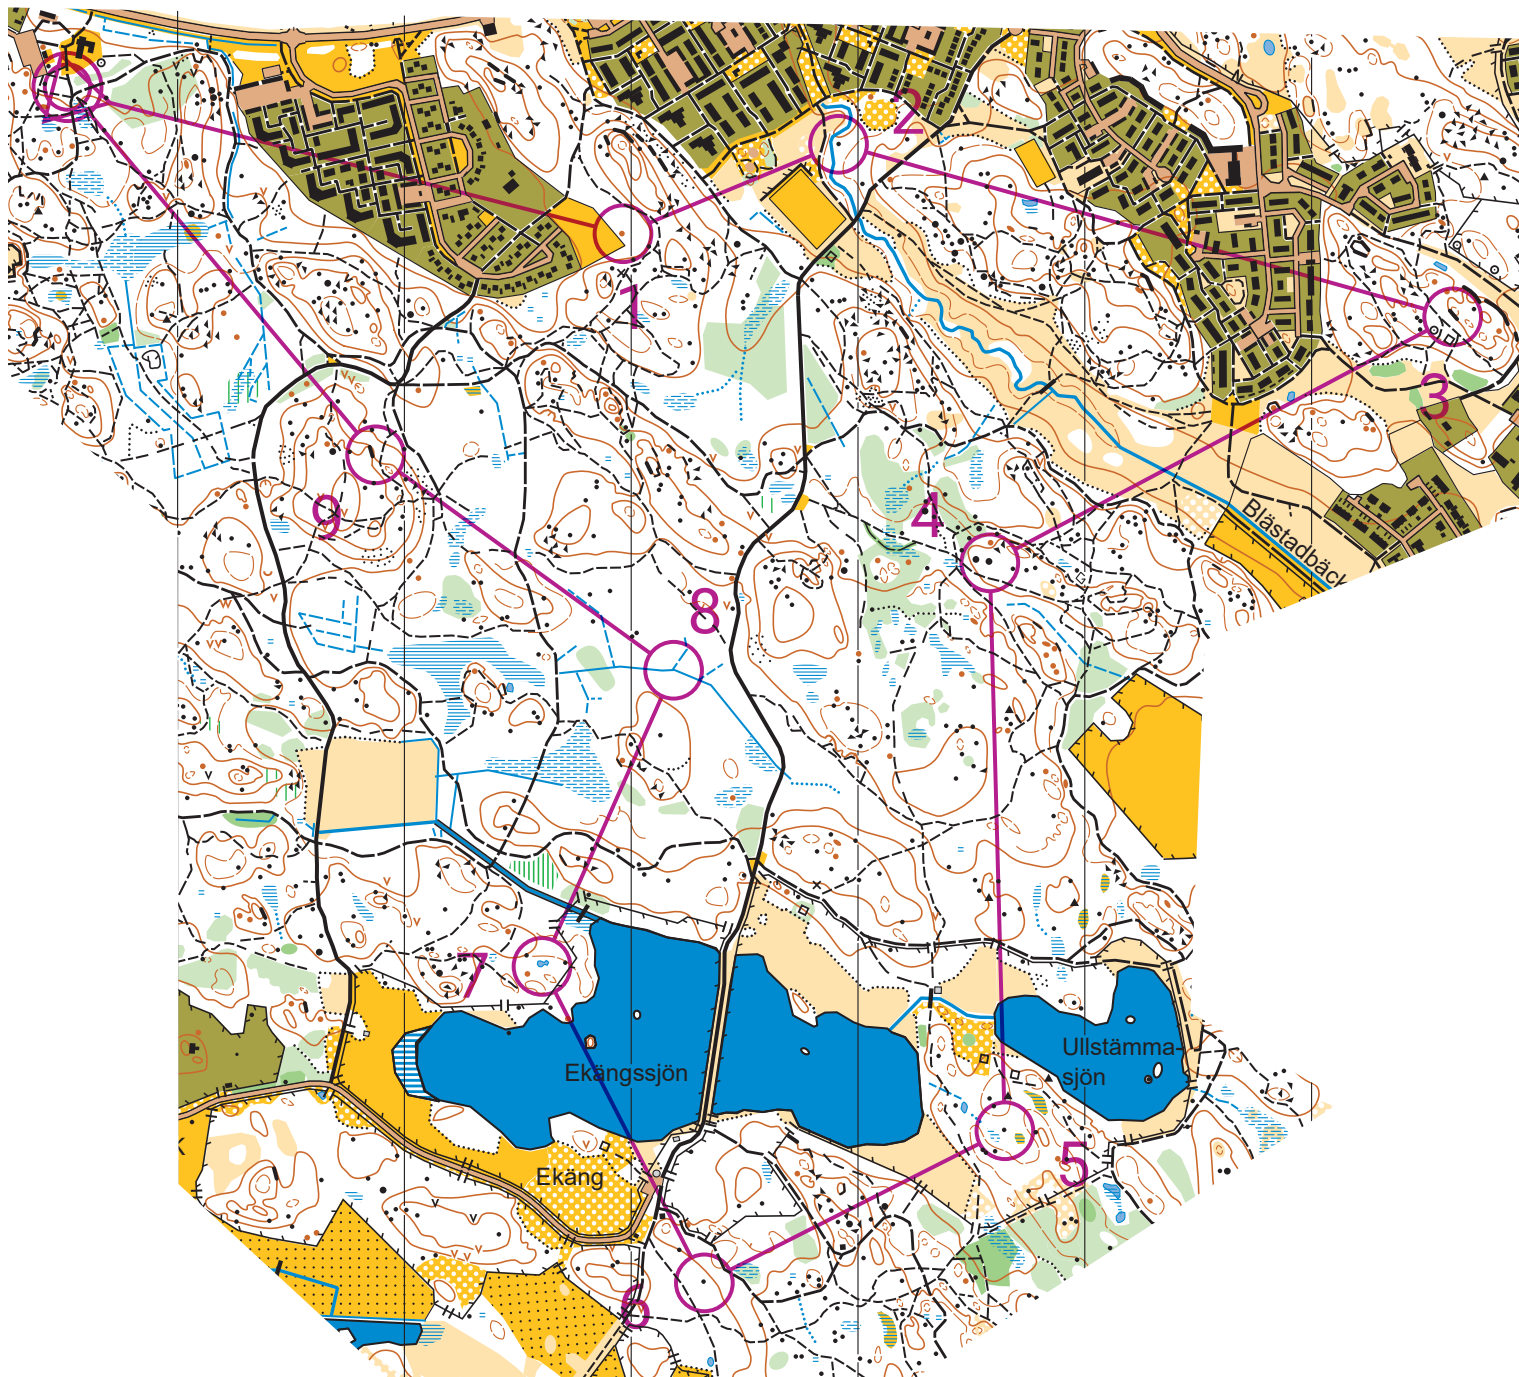

Sunes Bana Mellan

13-16 feb 2021

Sunes bana v. 6					
1:10 000					
Mellan		5,8 km			
▷					
1	31	●		○	
2	32	▲		○	
3	33	≡		└	

4	34	▲			○	
5	35	▲			○	
6	45	▲			○	
7	39	Ⓢ			○	
8	40	≡	≡	Y		
9	41	≡			└	
○		630 m				○