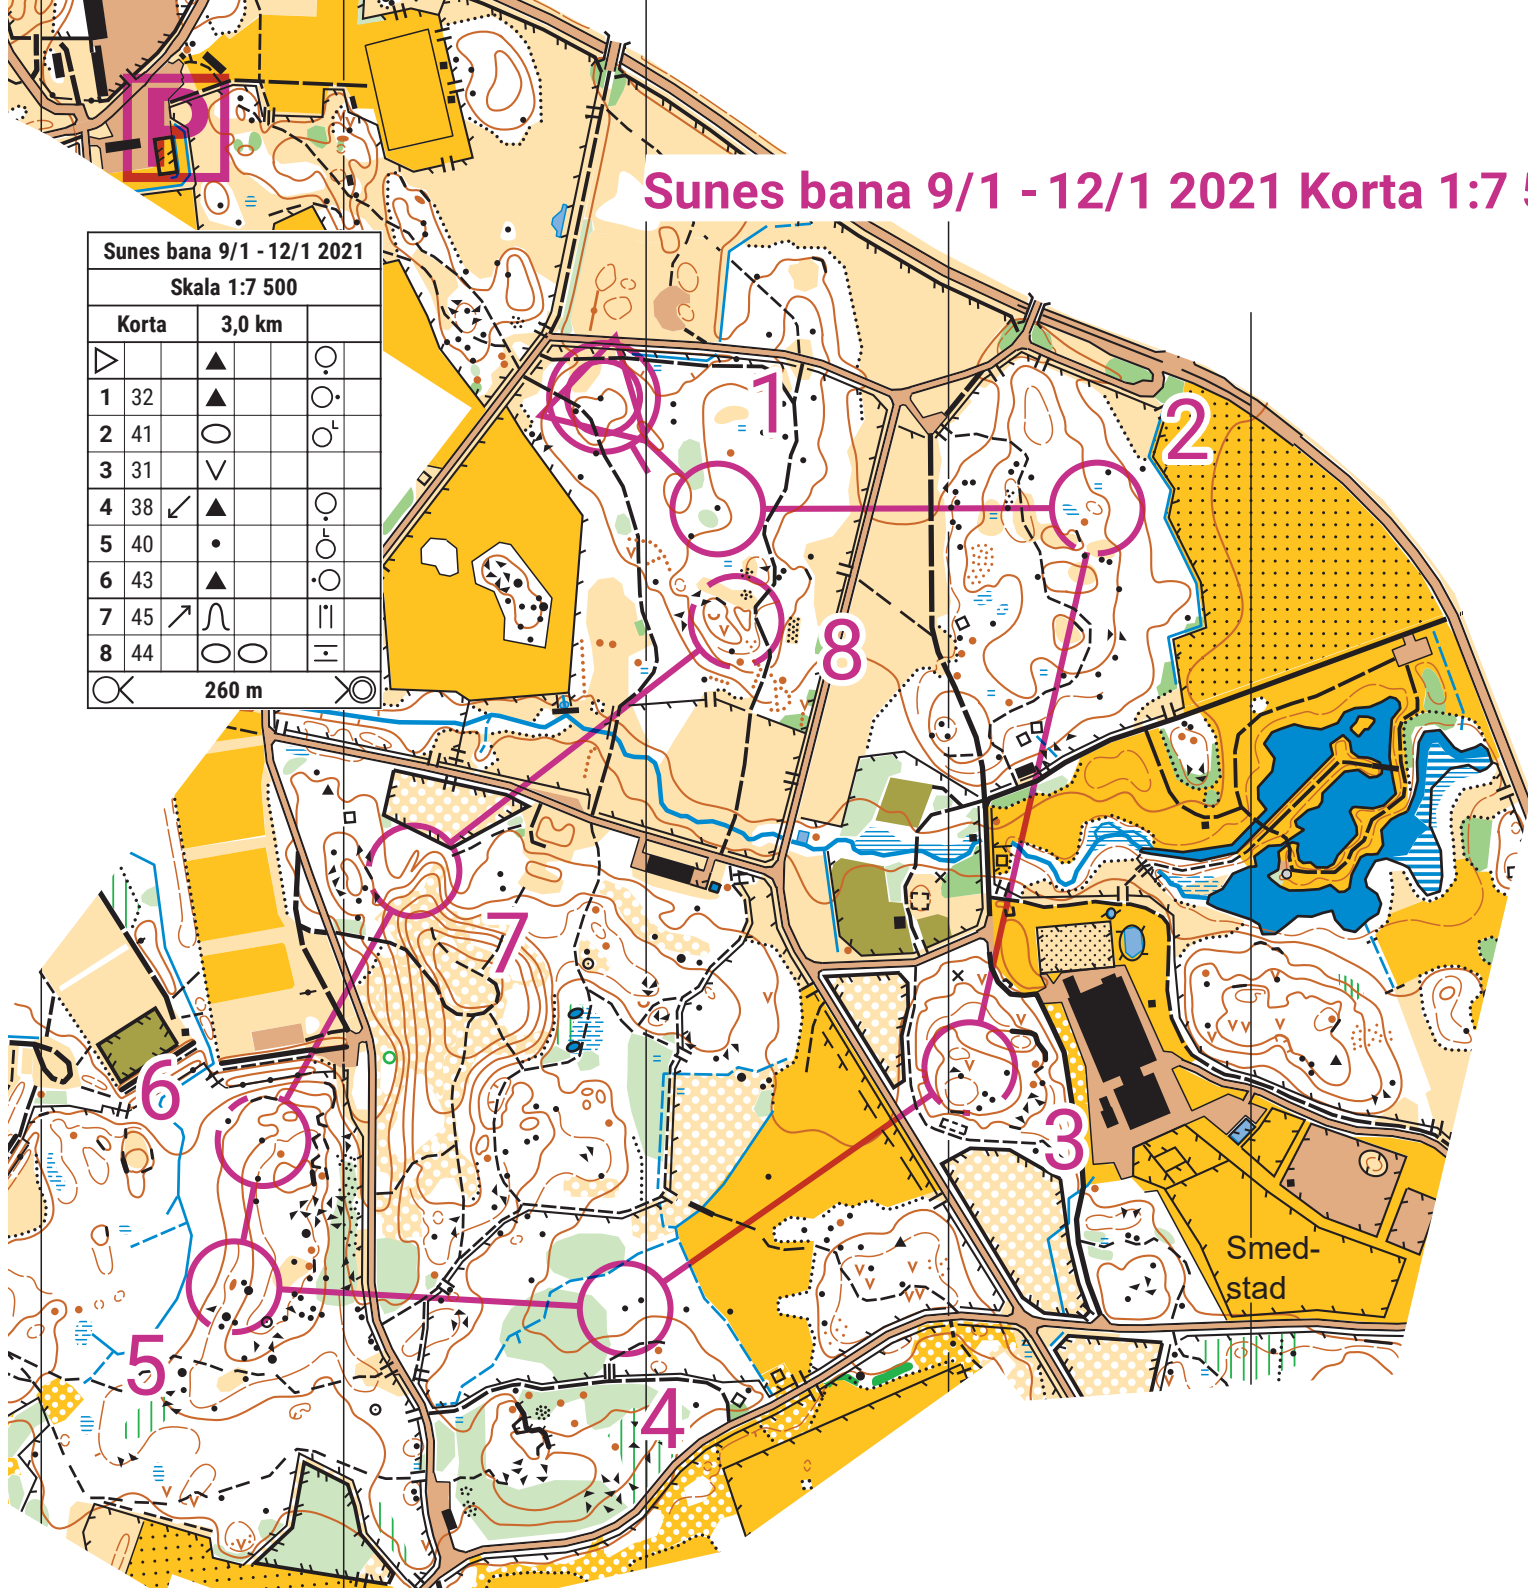

# Sunes bana 9/1 - 12/1 2021 Korta 1:7 500

Sunes bana 9/1 - 12/1 2021			
Skala 1:7 500			
Korta	3,0 km		
1	32	▲	○
2	41	○	○
3	31	∇	○
4	38	▲	○
5	40	•	○
6	43	▲	○
7	45	↗	
8	44	○	○

260 m

Smed-  
stad