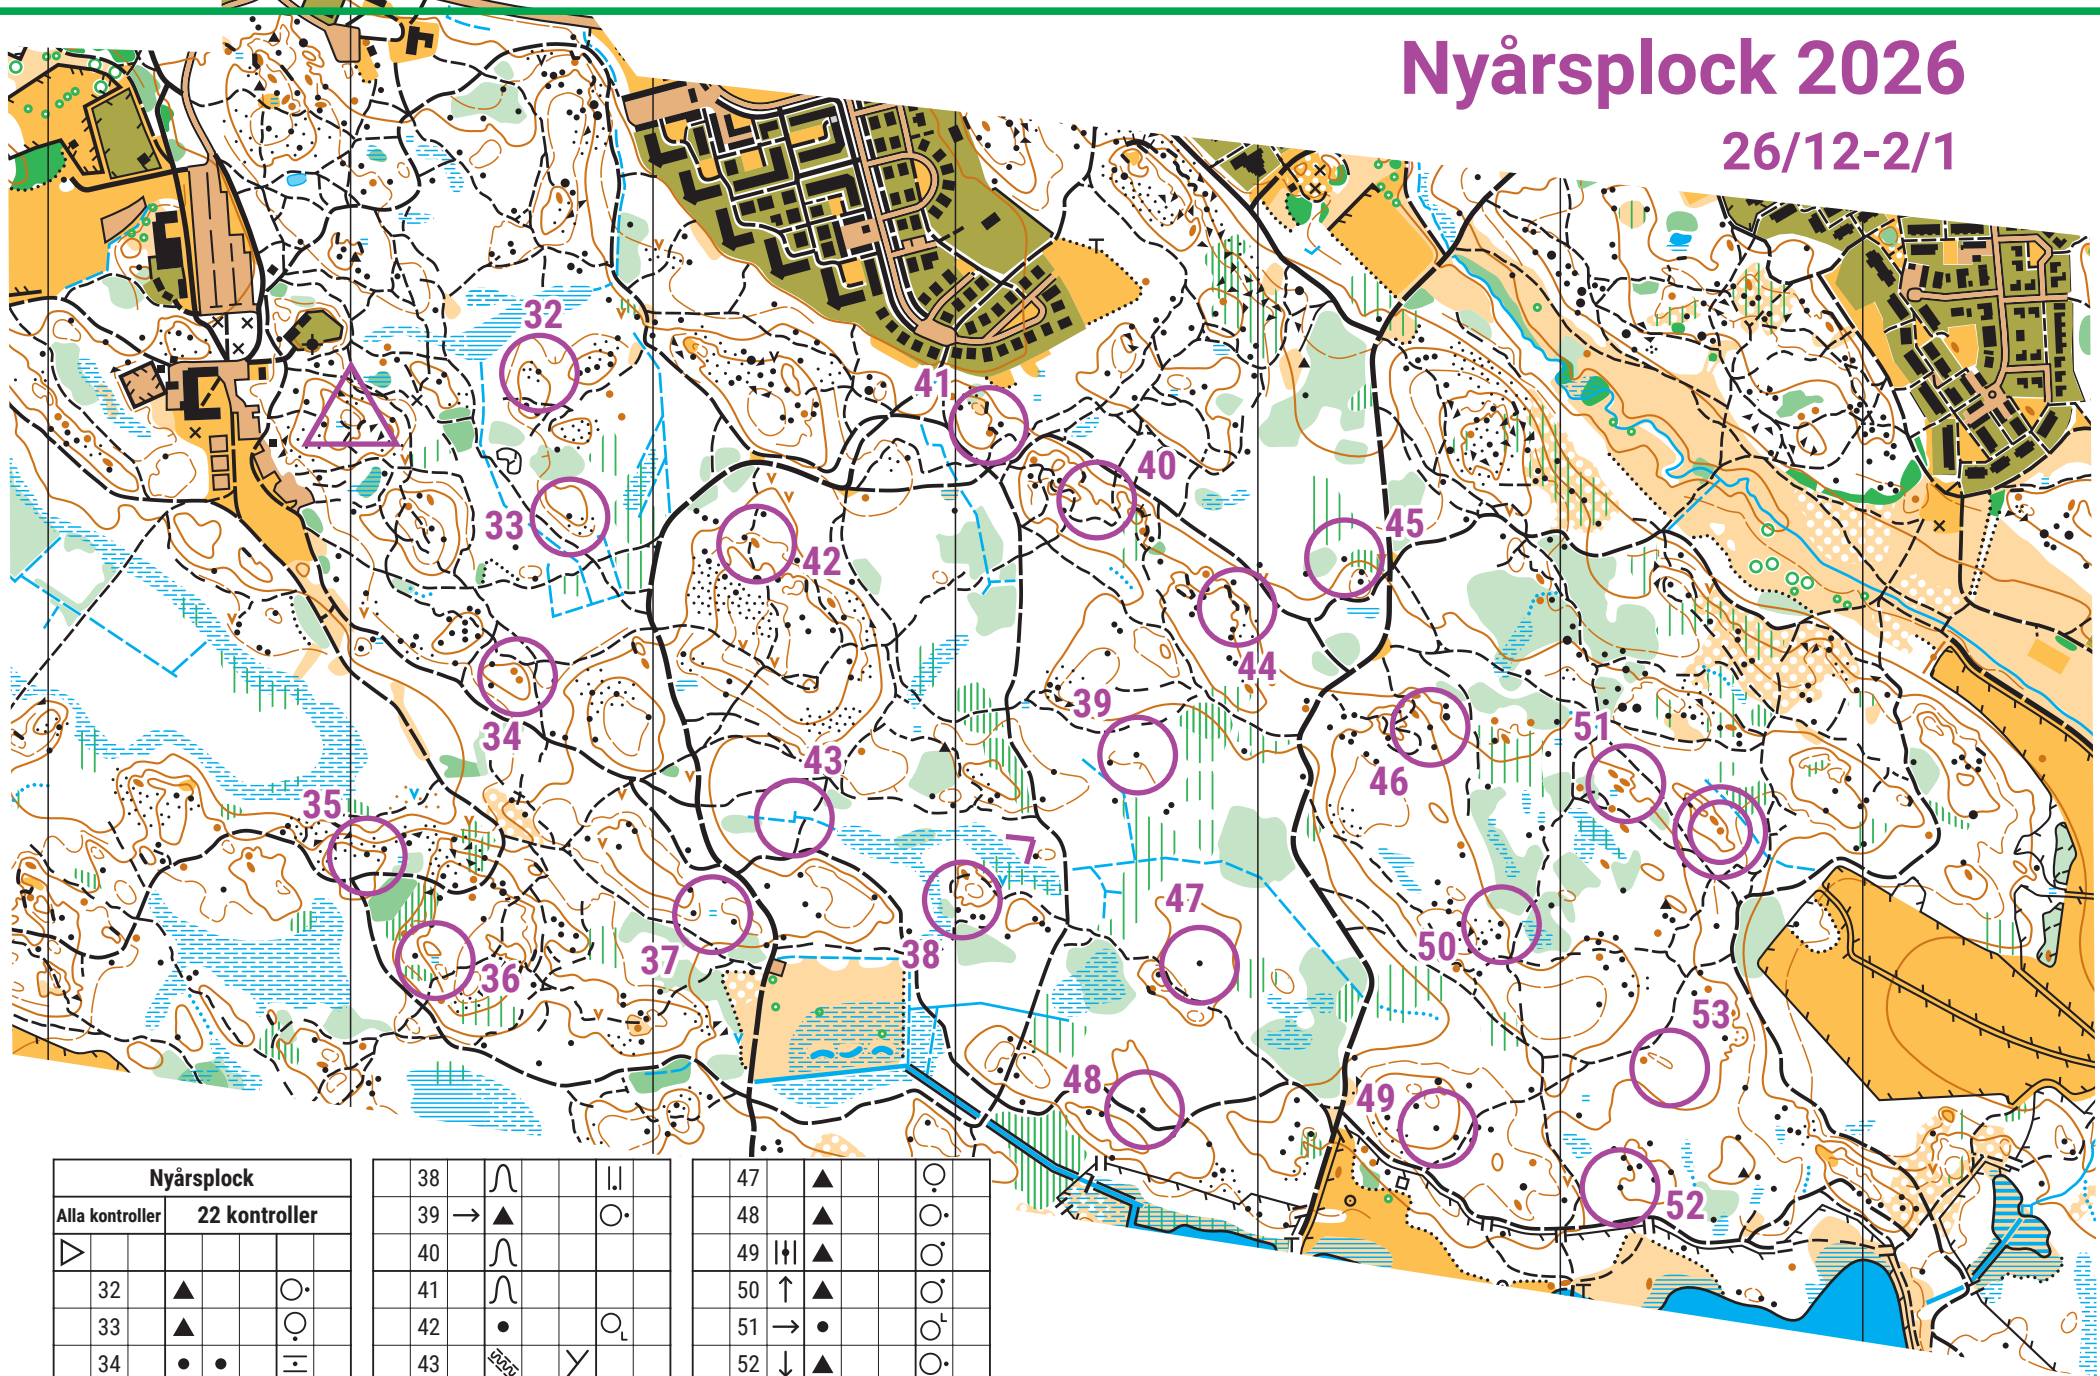

Nyårsplock 2026

26/12-2/1

Nyårsplock			
Alla kontroller	22 kontroller		
▽			
32	▲		○
33	▲		○
34	● ●		≡
35	←▲		○
36	≡		
37	≡		

38	∩		
39	→▲		○
40	∩		
41	∩		
42	●		○ _L
43	∩	Y	
44	↘E		L
45	▲		○
46	▲		○

47	▲		○
48	▲		○
49	▲		○
50	↑▲		○
51	→●		○ _L
52	↓▲		○
53	○		○ _L

1:7500

Alla kontroller