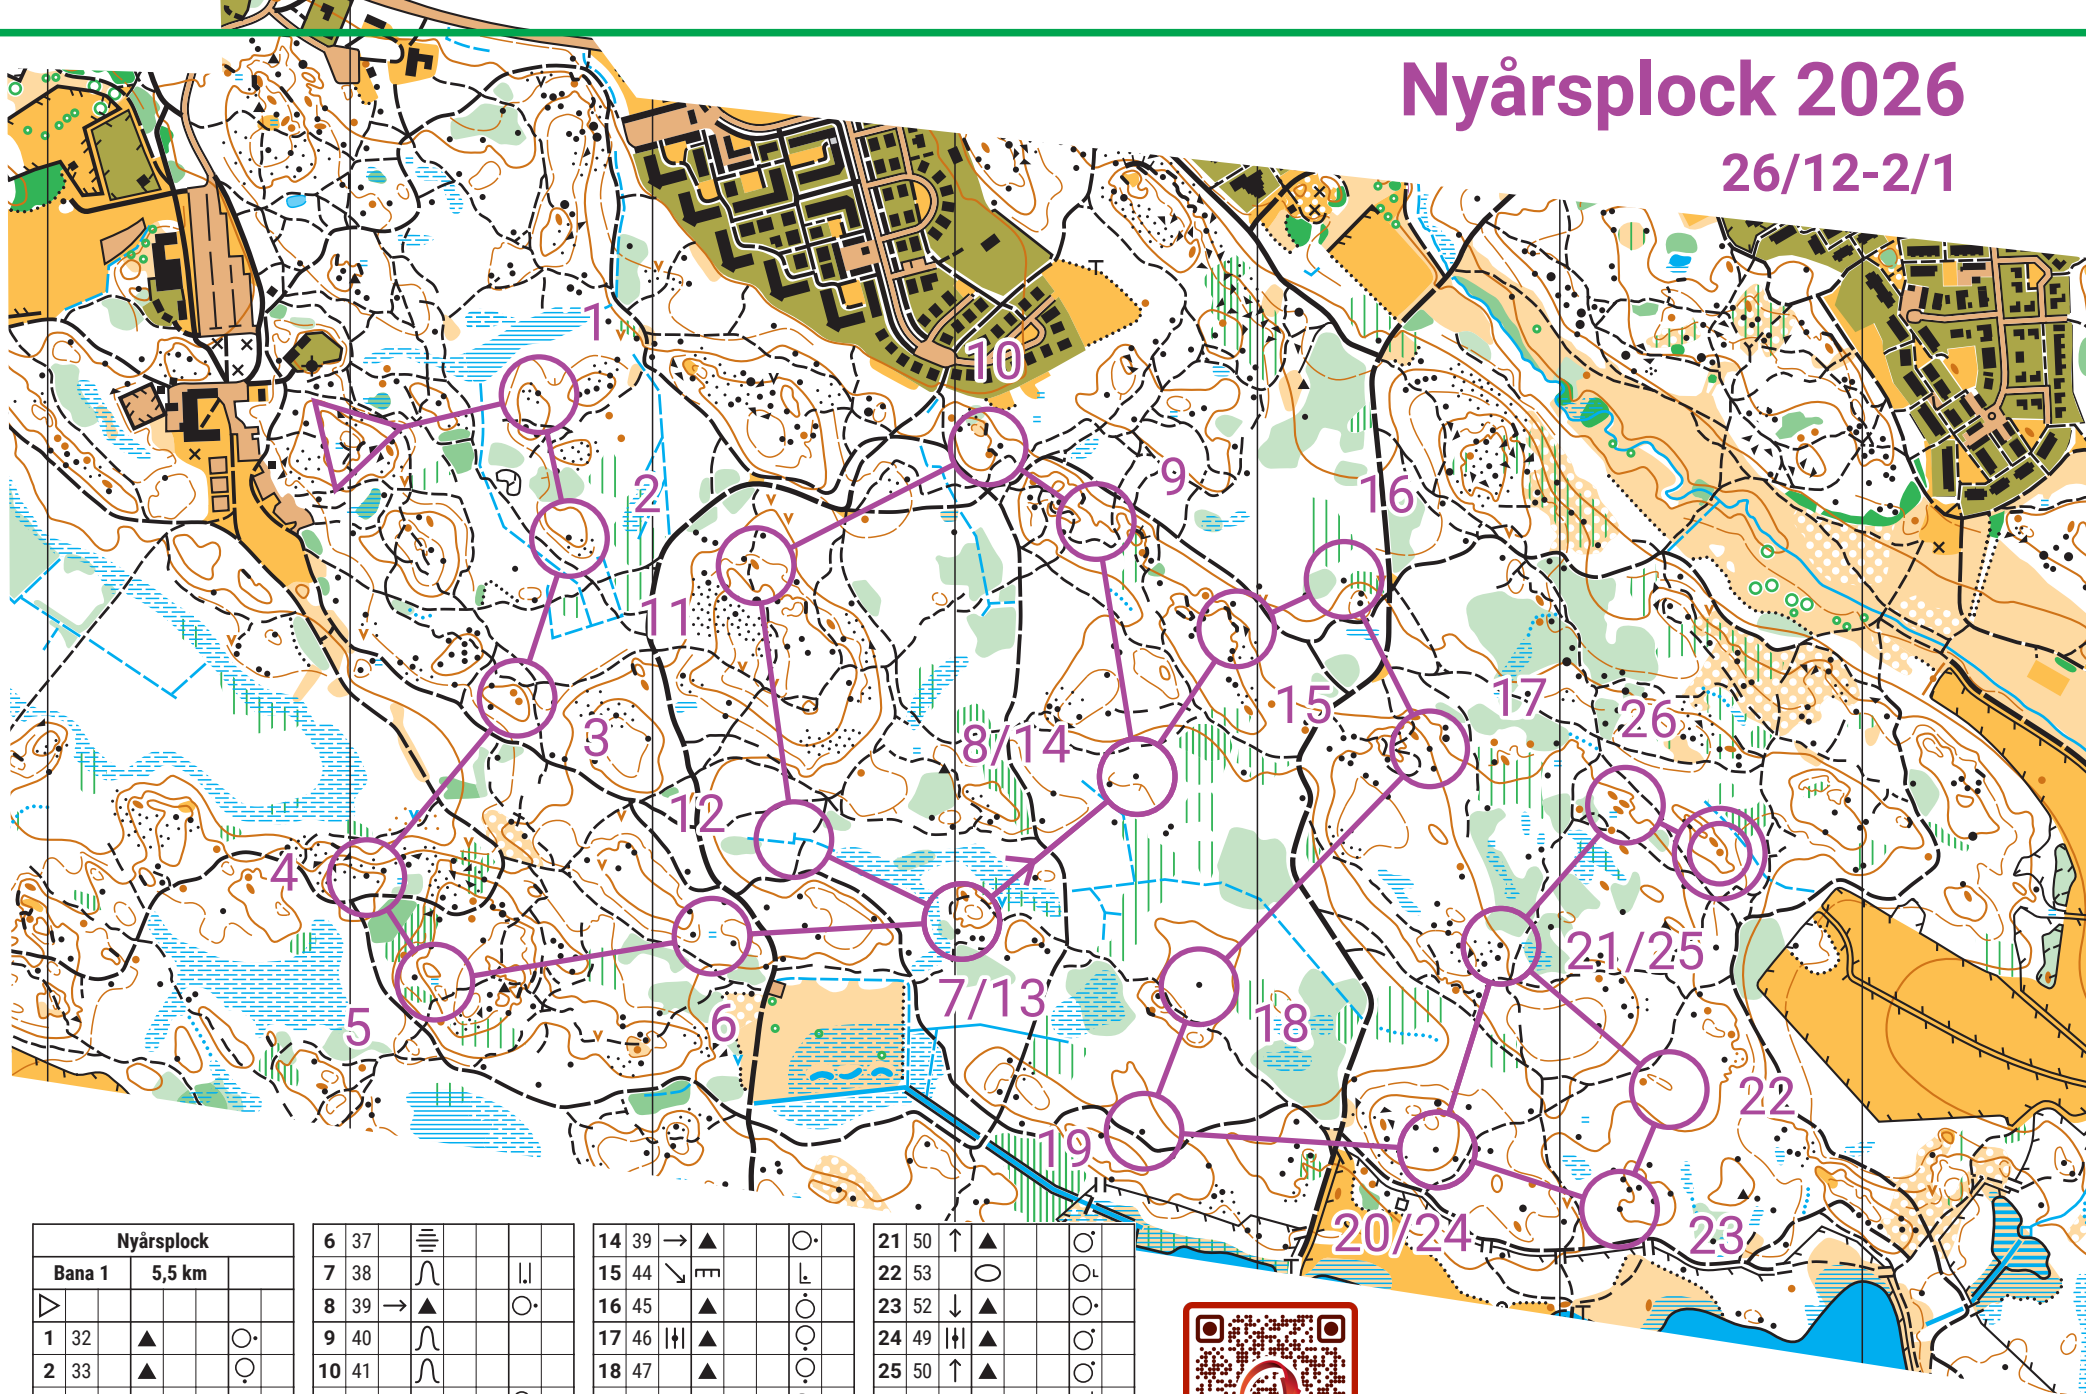

Nyårsplock 2026

26/12-2/1

Nyårsplock				
Bana 1	5,5 km			
1	32	▲		○
2	33	▲		○
3	34	● ●		○
4	35	← ▲		○
5	36	≡		

6	37	≡		
7	38	∩		
8	39	→ ▲		○
9	40	∩		
10	41	∩		
11	42	●		○
12	43	∩	Y	
13	38	∩		

14	39	→ ▲		○
15	44	↘		○
16	45	▲		○
17	46	▲		○
18	47	▲		○
19	48	▲		○
20	49	▲		○

21	50	↑ ▲		○
22	53	○		○
23	52	↓ ▲		○
24	49	▲		○
25	50	↑ ▲		○
26	51	→ ●		○

1:7500