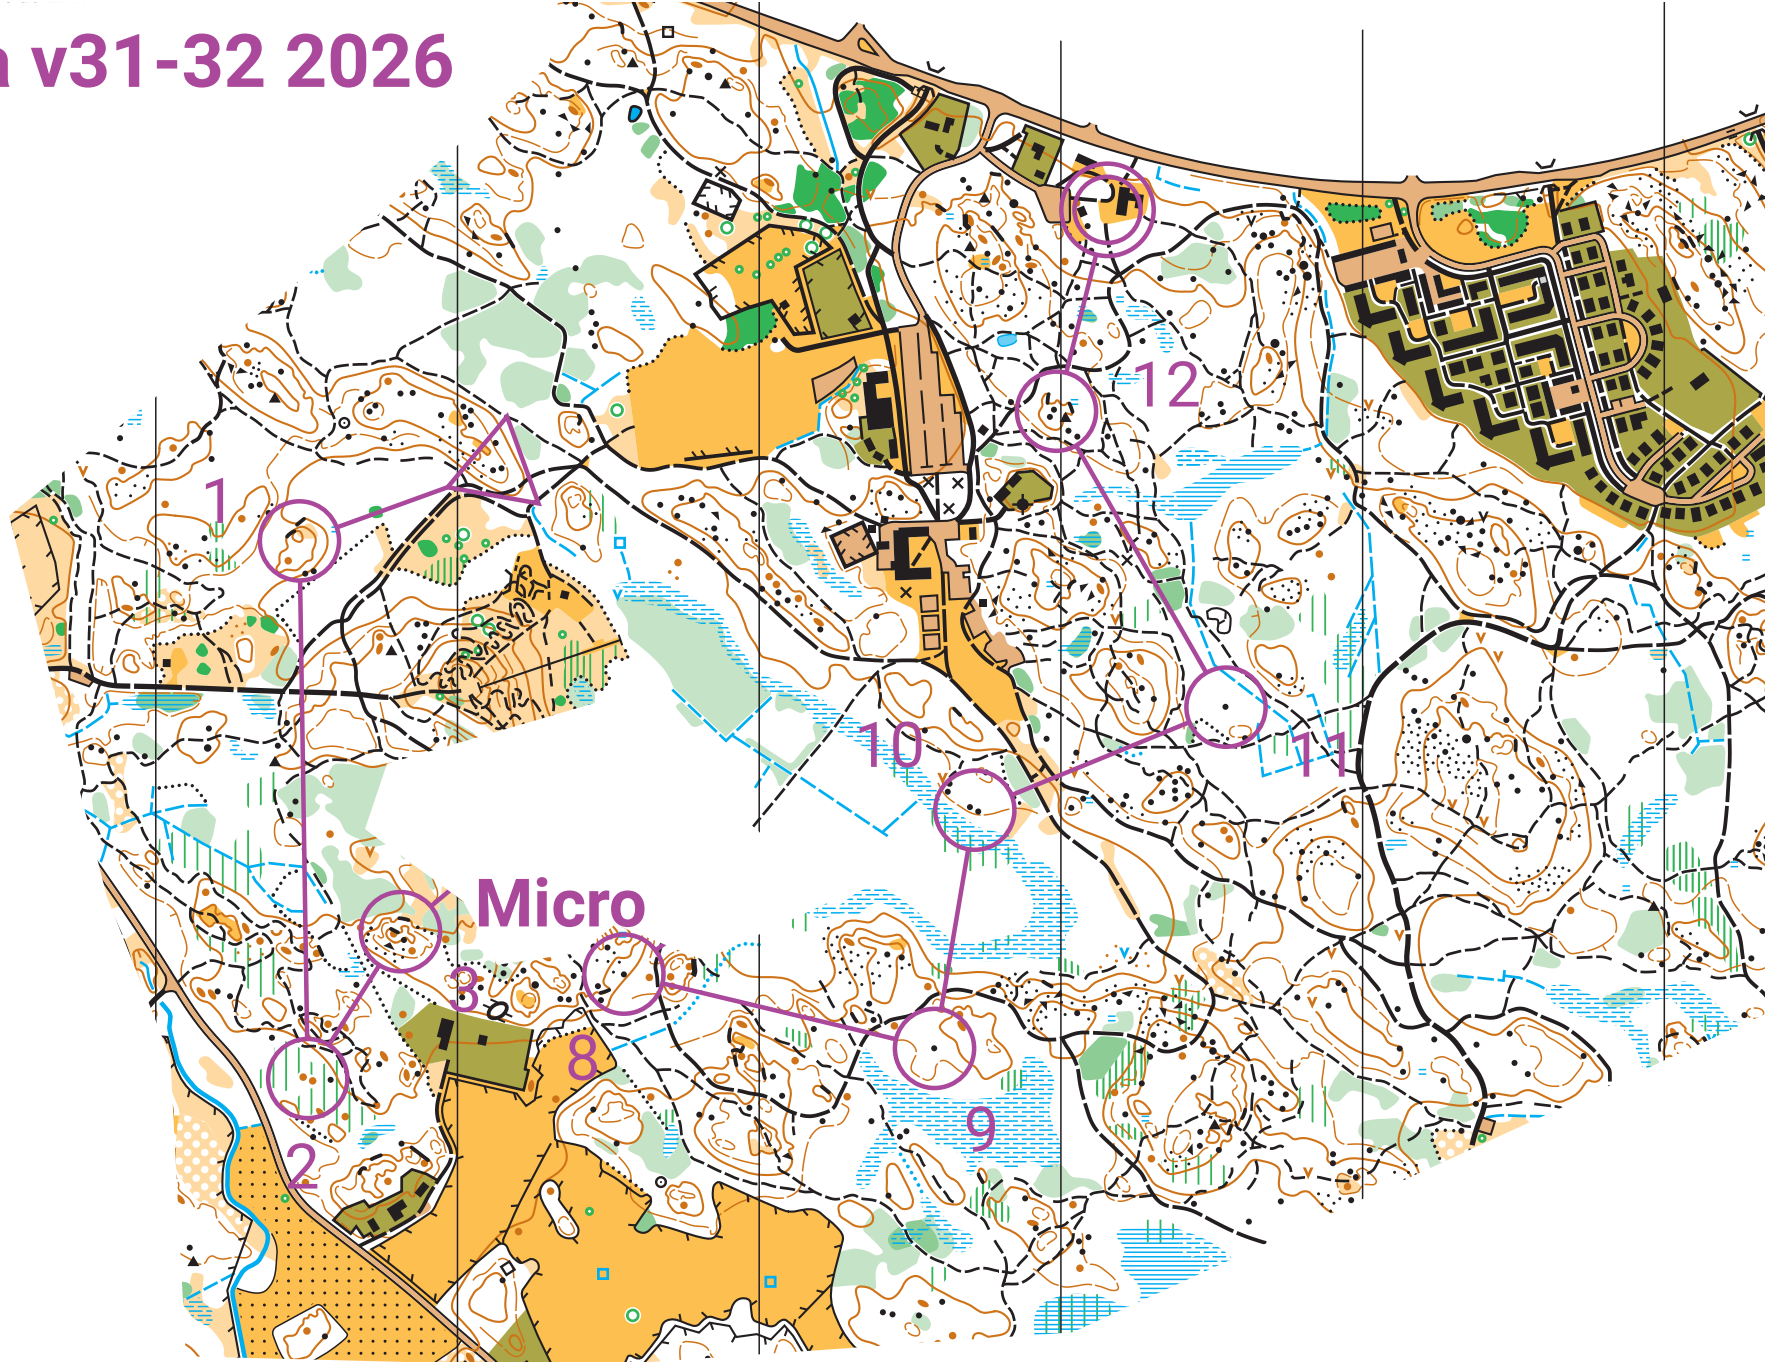

# Veckans bana v31-32 2026

Kort

1:7 500

Veckans bana v31-32 2026			
Kort		3,2 km	
▷		▲	⊖
1	62	○	○
2	41	●	⊖
3	64	∩	⊖
4	67	≡	⊖
5	31	∩	⊖
6	42	▲	○
7	43	≡	⊖
8	44	▲	○
9	45	▲	○
10	65	▲	⊖
11	72	▲	○
12	74	↑▲	○

○ 210 m ○

Micro finns på baksidan

Korta  
1:4000