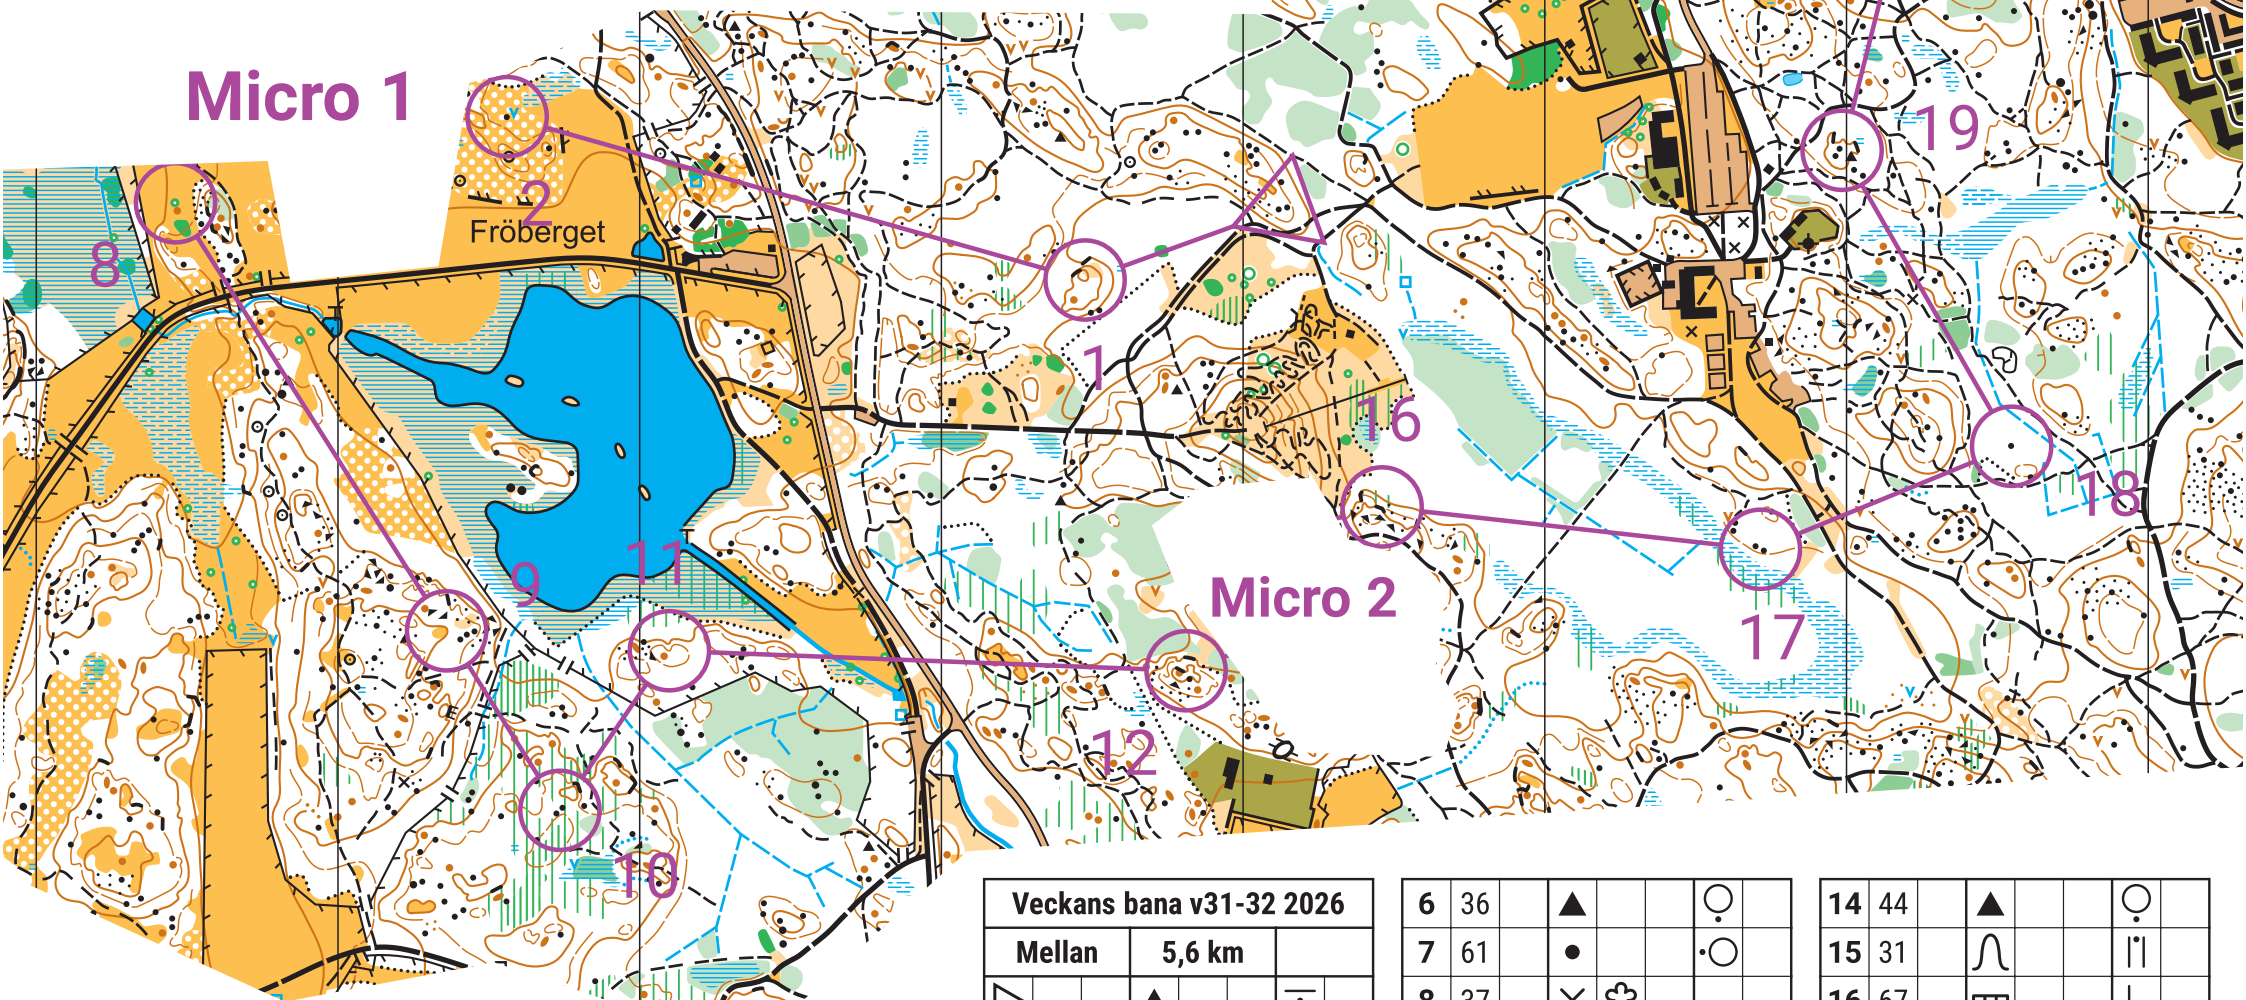

# Micro finns på baksidan

Micro 1

Micro 2

Veckans bana v31-32 2026

Mellan

1:7 500

Veckans bana v31-32 2026			
Mellan	5,6 km		
1 62	○		○
2 32	▲		○
3 35	▲		○
4 34	●		○
5 33	↘	▲	○

6 36	▲		○
7 61	●		○
8 37	×	☼	
9 38	⌋		○
10 70	▲		○
11 39	∩		○
12 64	∩		○
13 42	▲		○

14 44	▲		○
15 31	∩		○
16 67	⌋		○
17 65	▲		○
18 72	▲		○
19 74	↑	▲	○

○ 210 m ○

Mellan  
1:4000