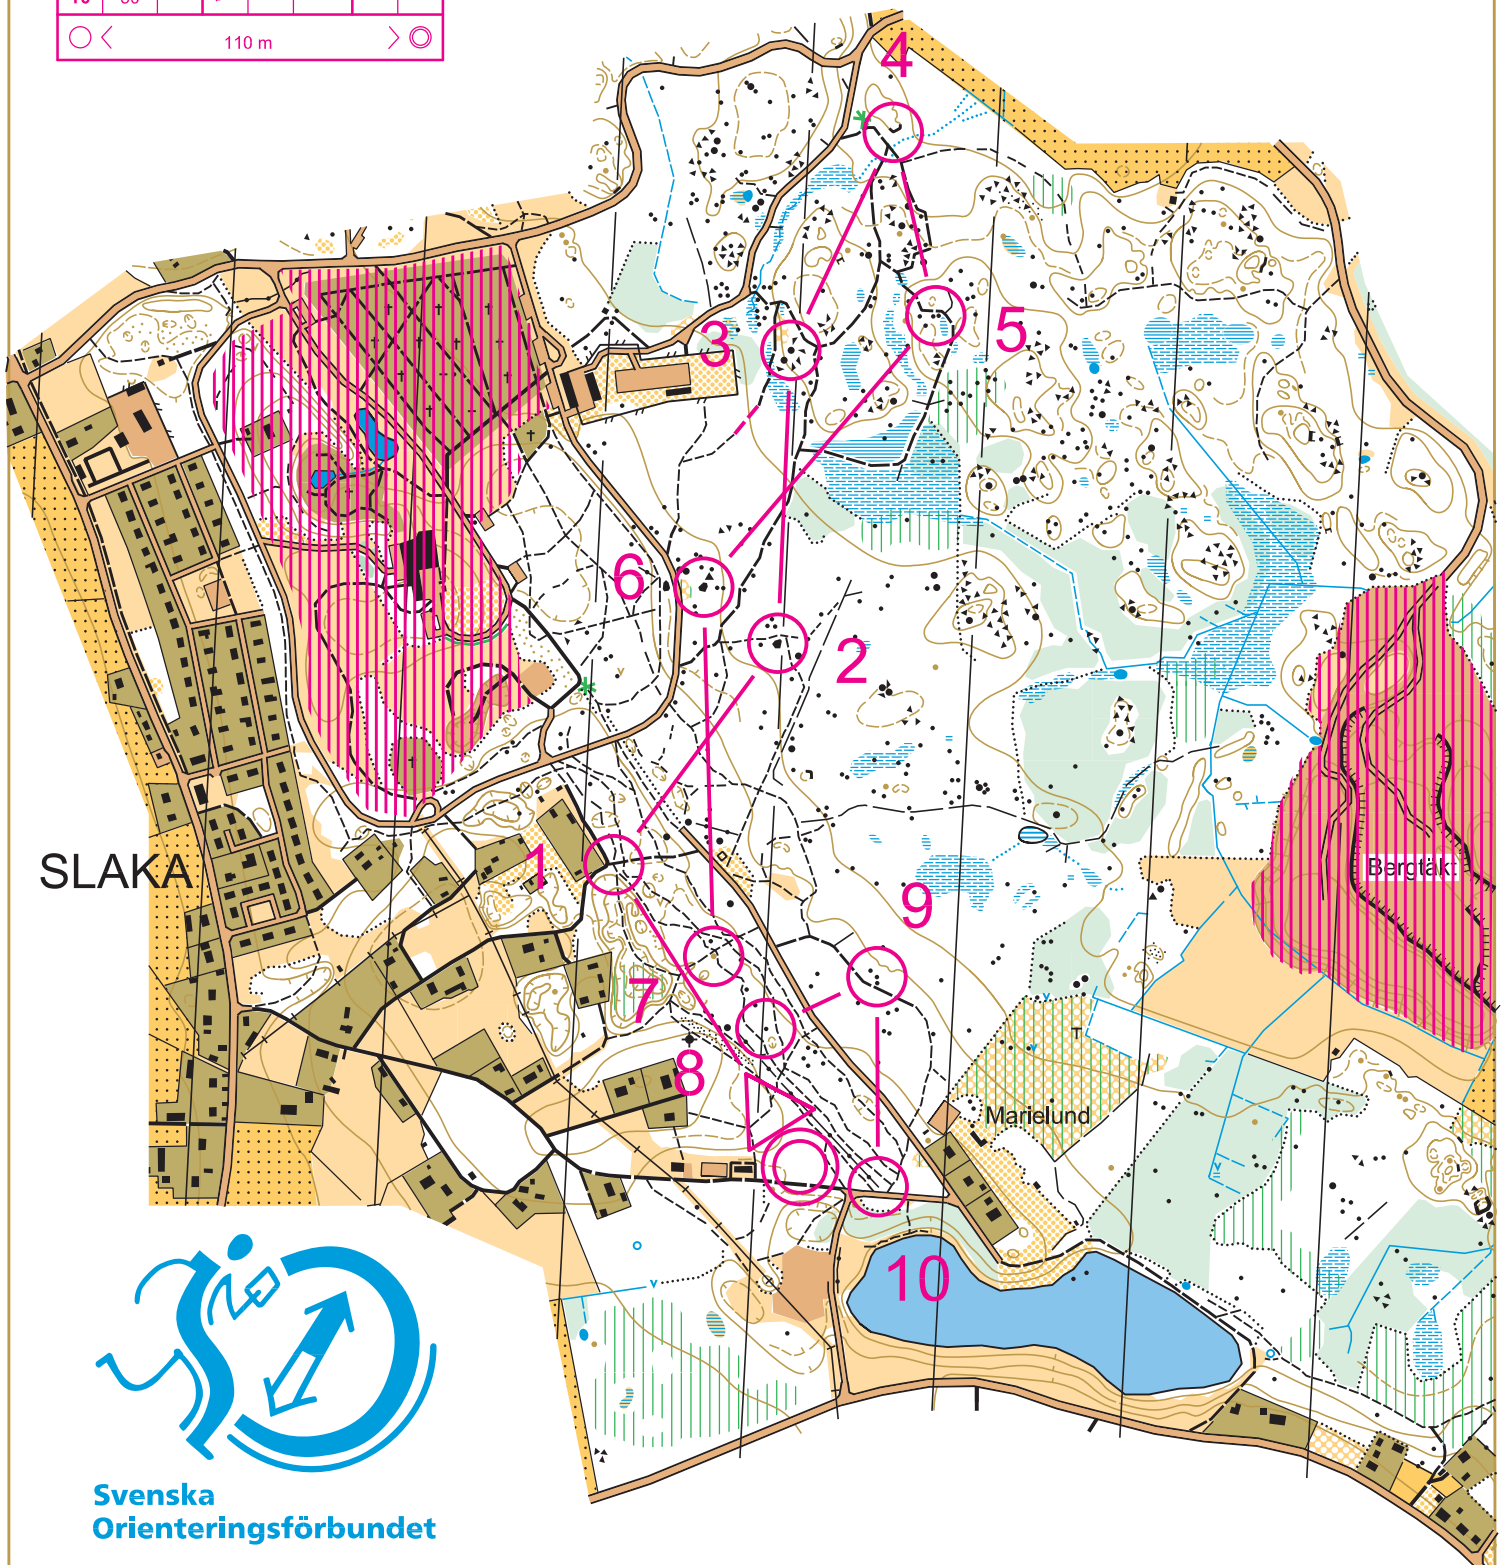

FRITIDSKARTA EKORREN CUP 2011

SKALA 1:10000 EKV. 5 M.

Särtryck ur fritidskartan S Linköping.
 Grundmaterial: 5-dagars-kartan 1987.
 Digitalisering och revidering 2004, samt allmän översyn
 april 2011, Karl Andersson.
 Upphovsrätt: Linköpings OK och IFK Linköpings OS.
 Spridningstillstånd: 1990.02.07.

	1,4		3,3 km		
▷		/		<	
1	56	←	/ / ×		
2	85	▲	4,5	○	
3	84	↗	▲	3,5	○
4	92	mm	2,5	⊥	
5	49	▲	▲	$\frac{2}{2}$	≡
6	88	▲	4,5	♀	
7	55	•		○	
8	48	▲	2	♂	
9	90		▲	2	♀
10	50	↗		∇	

○ < 110 m > ⊙

Svenska
Orienteringsförbundet