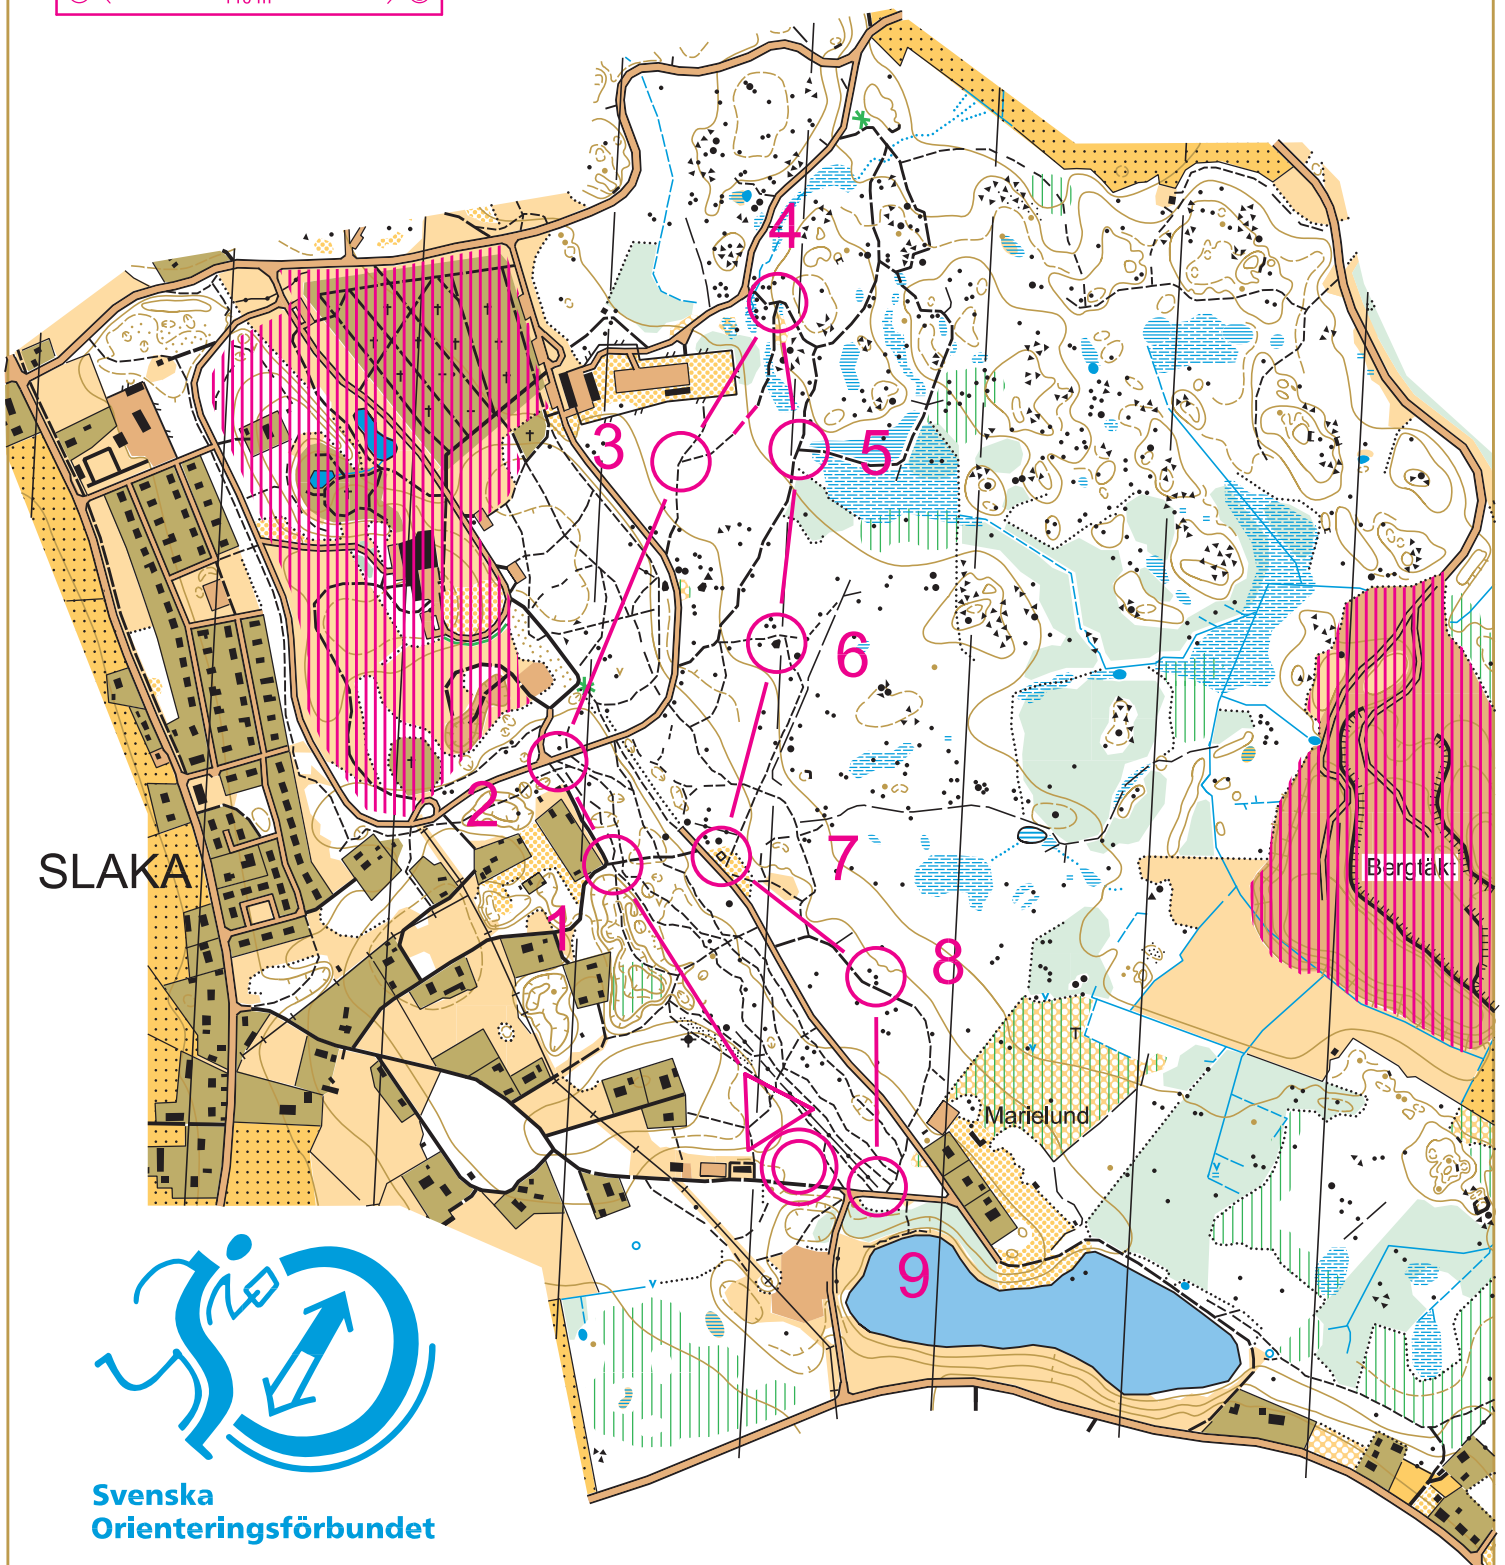

FRITIDSKARTA EKORREN CUP 2011

SKALA 1:10000 EKV. 5 M.

Särtryck ur fritidskartan S Linköping.
 Grundmaterial: 5-dagars-kartan 1987.
 Digitalisering och revidering 2004, samt allmän översyn
 april 2011, Karl Andersson.
 Upphovsrätt: Linköpings OK och IFK Linköpings OS.
 Spridningstillstånd: 1990.02.07.

2		2,6 km			
▷		/	/	×	<
1	56	←	/	/	×
2	82	→	/	/	✓
3	51		/	/	✓
4	52		/	/	✓
5	53		/	/	✓
6	85	▲		4,5	○
7	54	□			♀
8	90		▲	2	♀
9	50	↗			▽
○ <		110 m			> ○

Svenska
Orienteringsförbundet