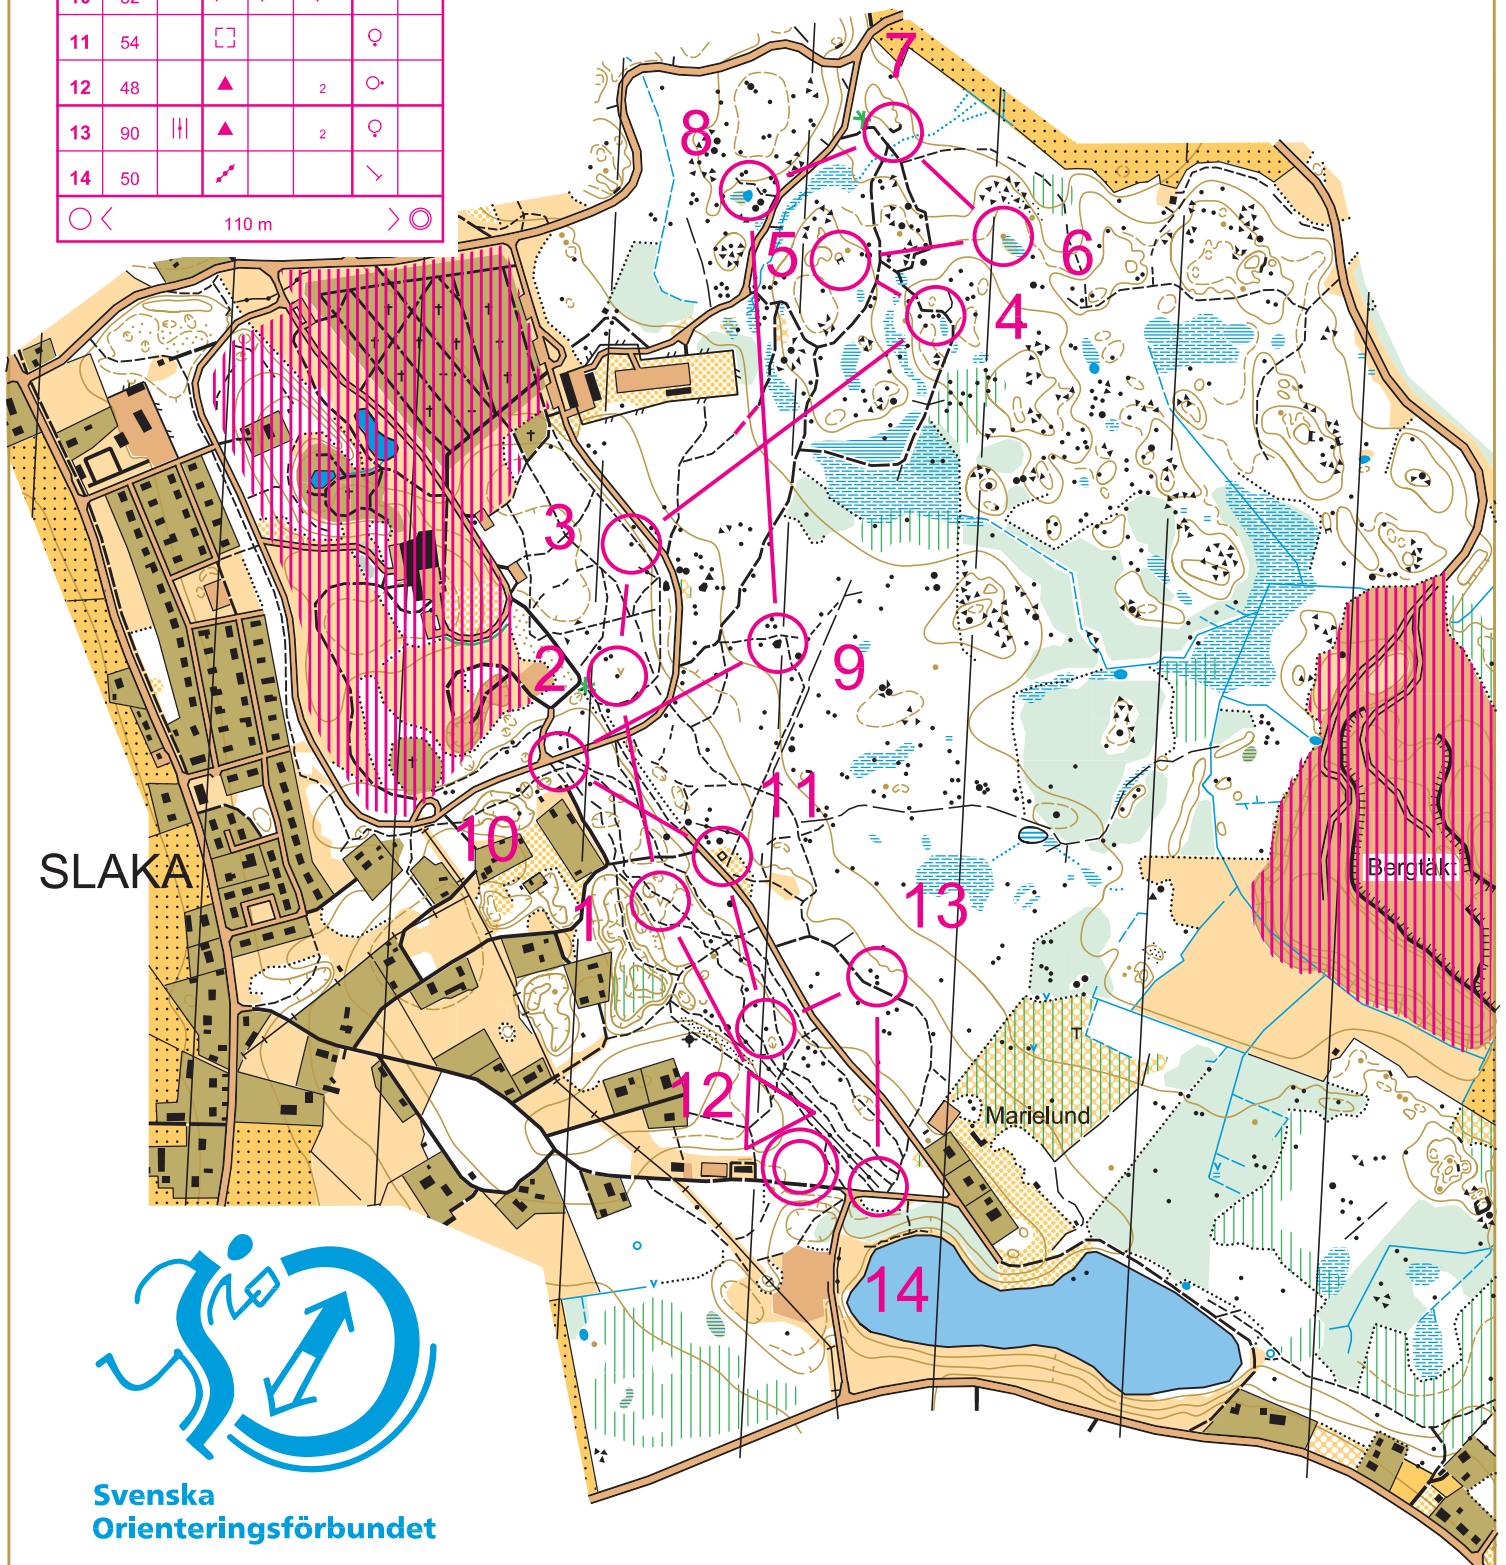

FRITIDSKARTA EKORREN CUP 2011

SKALA 1:10000 EKV. 5 M.

Särtryck ur fritidskartan S Linköping.
 Grundmaterial: 5-dagars-kartan 1987.
 Digitalisering och revidering 2004, samt allmän översyn
 april 2011, Karl Andersson.
 Upphovsrätt: Linköpings OK och IFK Linköpings OS.
 Spridningstillstånd: 1990.02.07.

5		4,0 km		
▷		/		<
1	87	∇		○
2	104	▲	2	♀
3	83	▲	2	♀
4	49	▲	2/2	≡
5	103	≡	3	⊥
6	93	•		○
7	92	≡	2,5	⊥
8	91	∞		○
9	85	▲	4,5	○
10	82	→	/ /	∇
11	54	□		♀
12	48	▲	2	♀
13	90	≡	2	♀
14	50	↗		∇
○ <	110 m			> ○

Svenska
Orienteringsförbundet